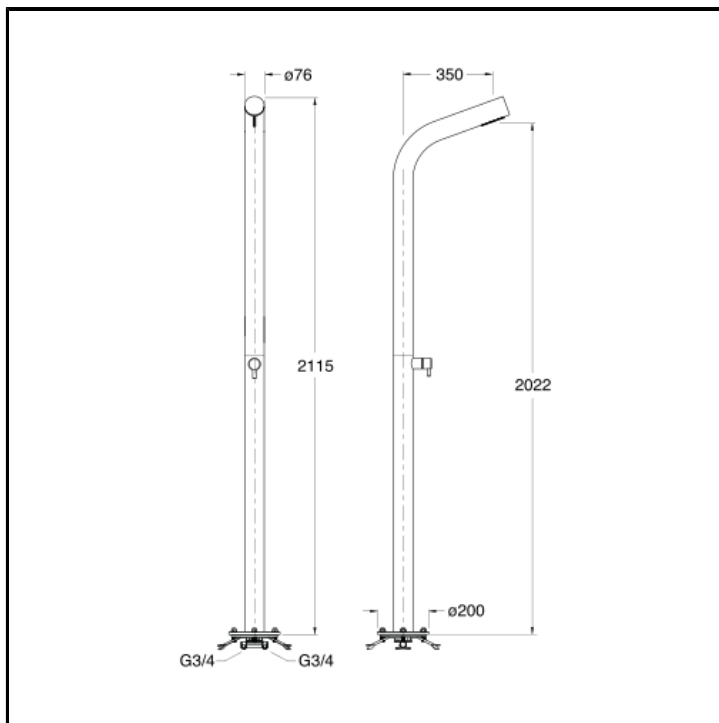

Bodenstehende Innen- und Außendusche mit Einhandmischer, Bodenbefestigung und integriertem Entleerungssystem (frostsicher)

AUSFÜHRUNGEN

- Edelstahl AISI gebürstet

EIGENSCHAFTEN

- Multifunktions-Duschsäule

EIGENSCHAFTEN (NEBEN DEM NAMEN DES MODELLS)

- Ø 76 mm

HEBEL

- Thermostatisch

MONTAGE

- Bodenstehen

UMGEBUNG

- Outdoor/Indoor Showers