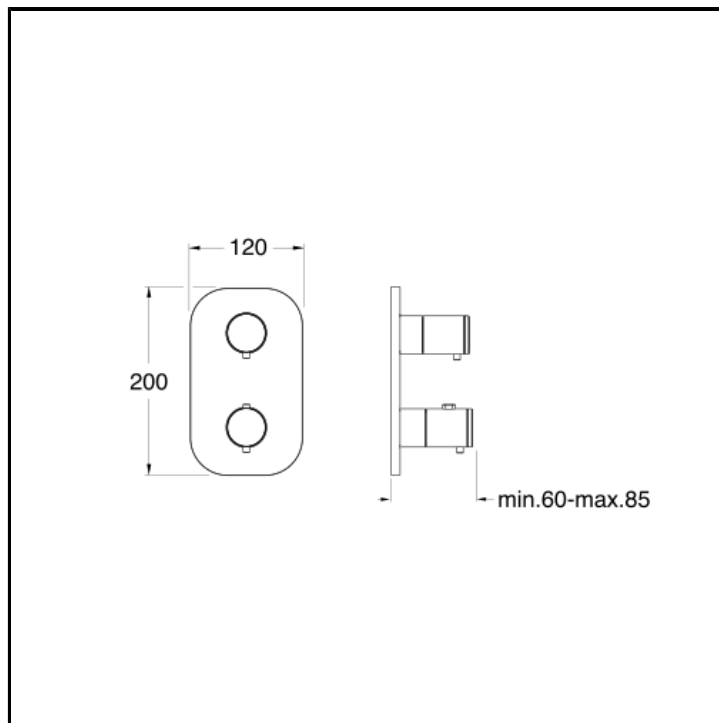

Fertigmontageset Brause/Wannen für Unterputz Thermostat Einbaukörper CRICS800 mit Absperrventil 2 Wege und Abdeckplatte aus Metall

AUSFÜHRUNGEN

Chrom

PVD gold brass glänzend

PVD gold brass gebürstet

EIGENSCHAFTEN

- Armaturen für Duschen

HEBEL

- Thermostatisch

MONTAGE

- Wand

UMGEBUNG

- Bad