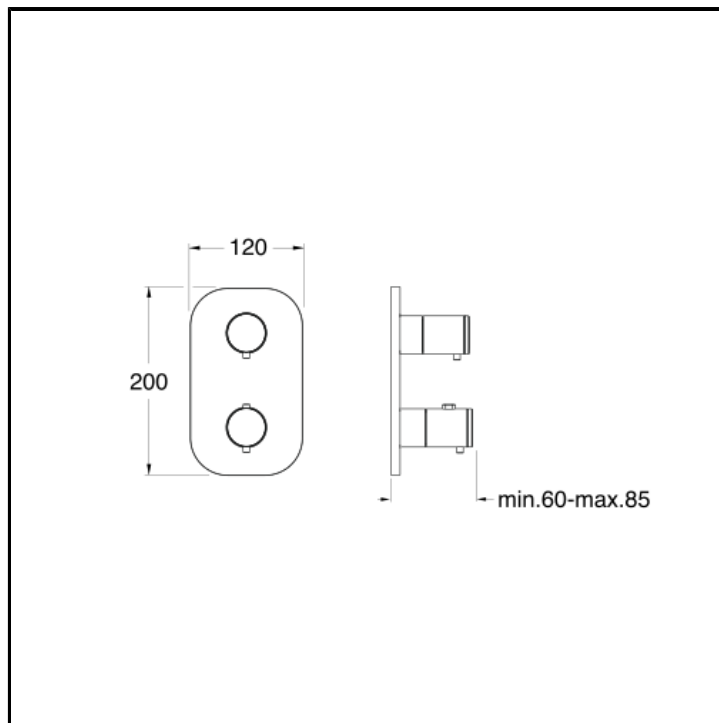

Fertigmontageset für Unterputz Thermostat- Brause/Wannenbatterie CRICS800 mit Absperrventil 3 Wege und Abdeckplatte aus Metall

AUSFÜHRUNGEN

Chrom

EIGENSCHAFTEN

- Armaturen für Duschen

HEBEL

- Thermostatisch

MONTAGE

- Wand

UMGEBUNG

- Bad