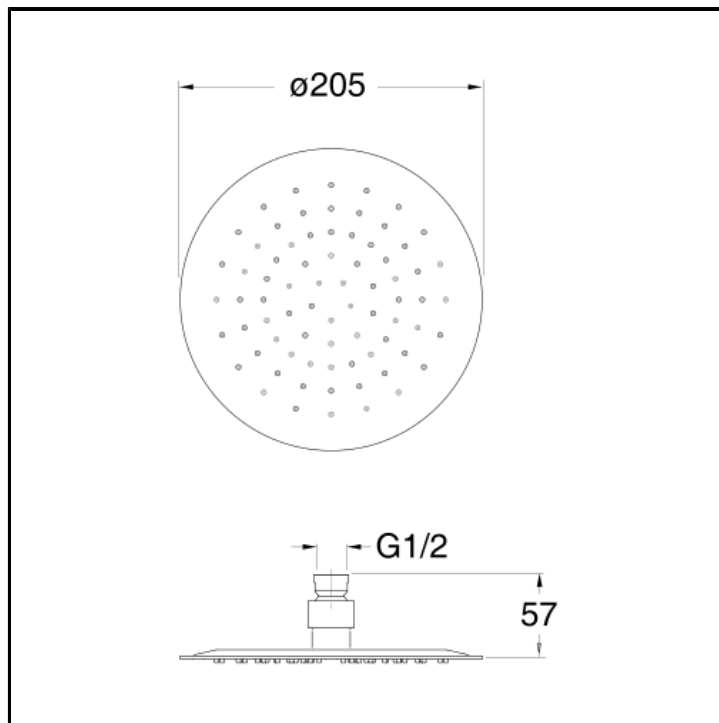

Kopfbrause SANDWICH SPECIAL ø 20 cm mit Antikalk-System