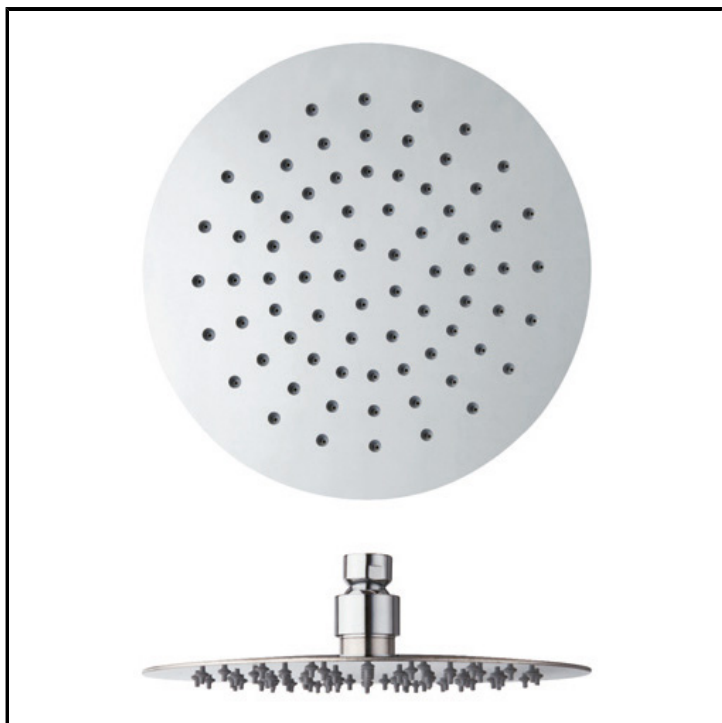

Kopfbrause SANDWICH SPECIAL ø 20 cm mit Antikalk-System

## AUSFÜHRUNGEN

Chrom

## EIGENSCHAFTEN

- Kopfbrausen und Brausearme

## UMGEBUNG

- Bad