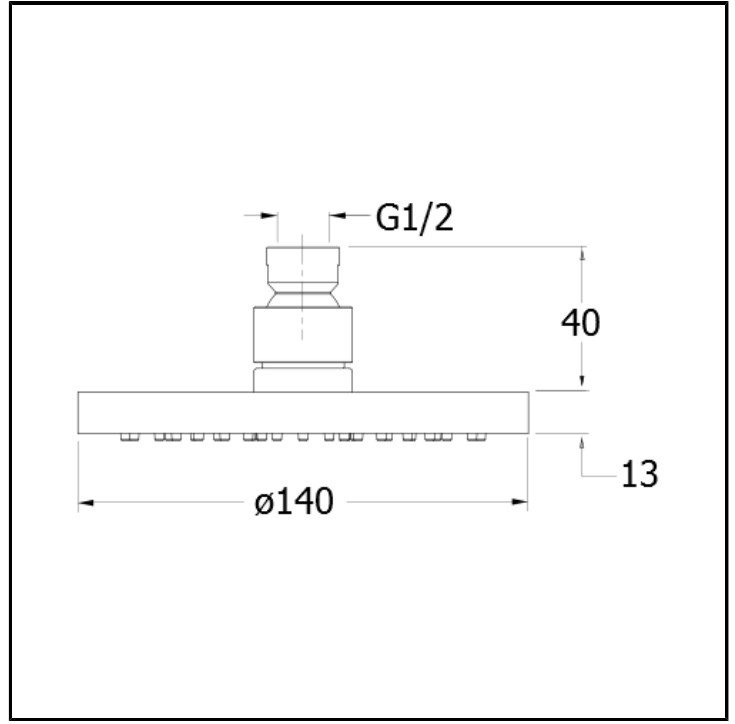

CRIPD015

Kopfbrause ø 14 cm mit Antikalk-System

AUSFÜHRUNGEN

 Chrom

EIGENSCHAFTEN

- Kopfbrausen und Brausearme

UMGEBUNG

- Bad