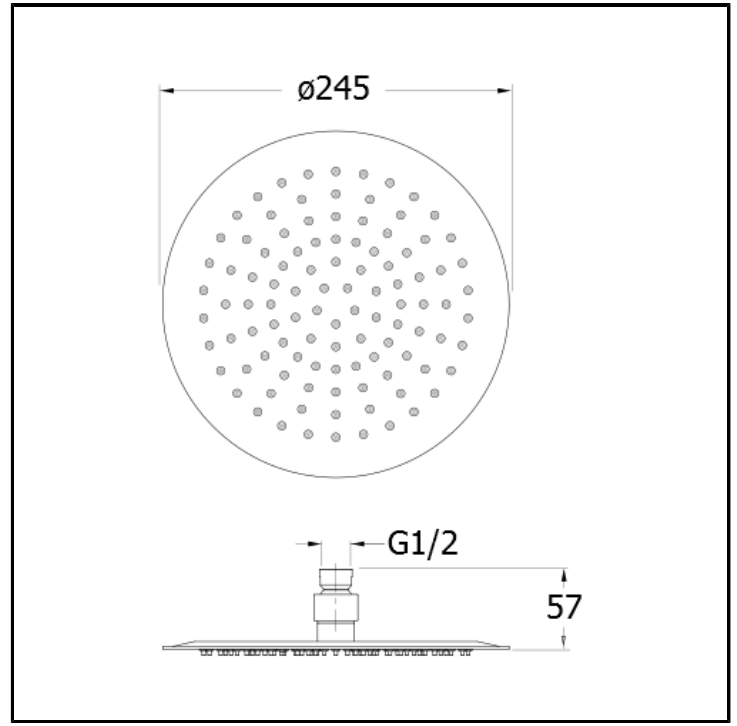

# CRIPD048

Kopfbrause SANDWICH SPECIAL ø 25 cm mit Antikalk-System