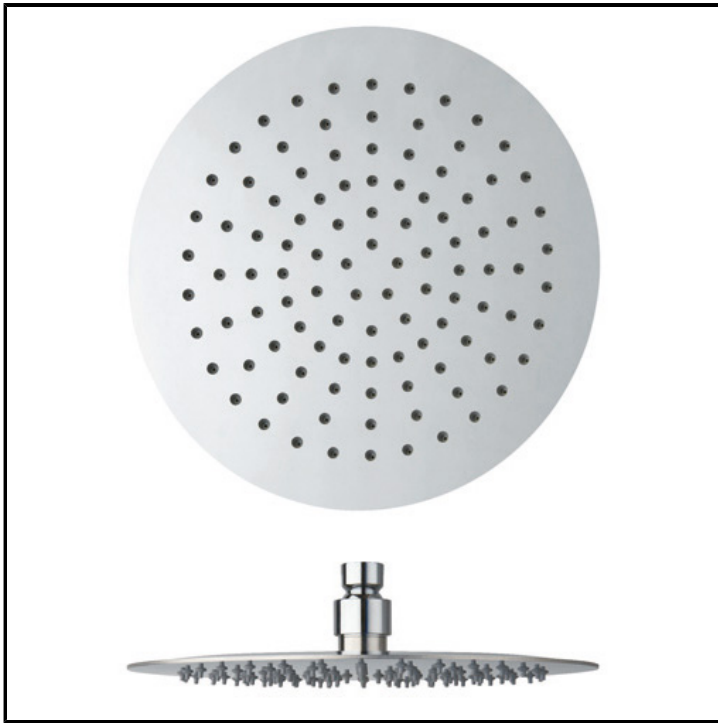

# CRIPD048

Kopfbrause SANDWICH SPECIAL ø 25 cm mit Antikalk-System

## EIGENSCHAFTEN

- Kopfbrausen und Brausearme