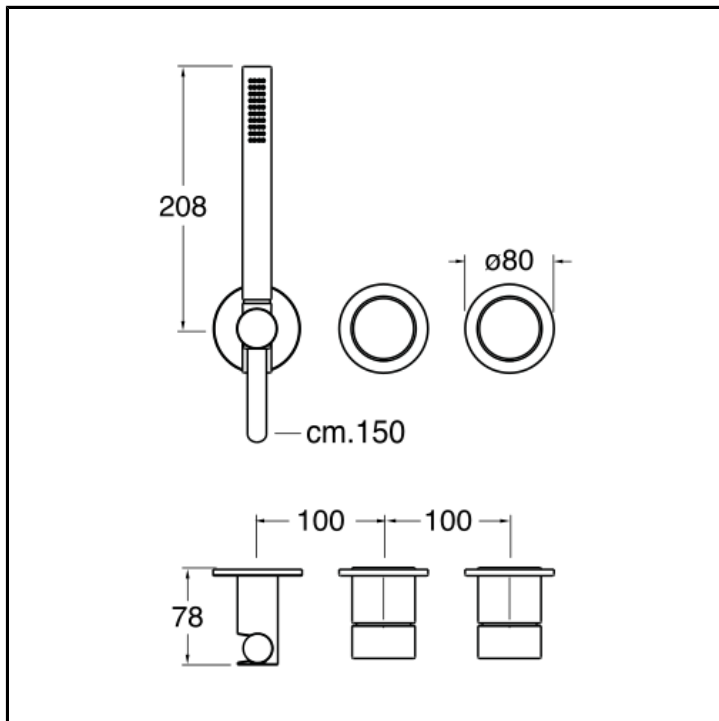

Façade externe mitigeur douche/bain douche encastré pour mécanisme CRICS100 (droite) - CRICS101 (gauche) avec inverseur 3 sorties, douchette anticalcaire, flexible LONG LIFE

## CARACTÉRISTIQUES

- Robinetterie bain/douche