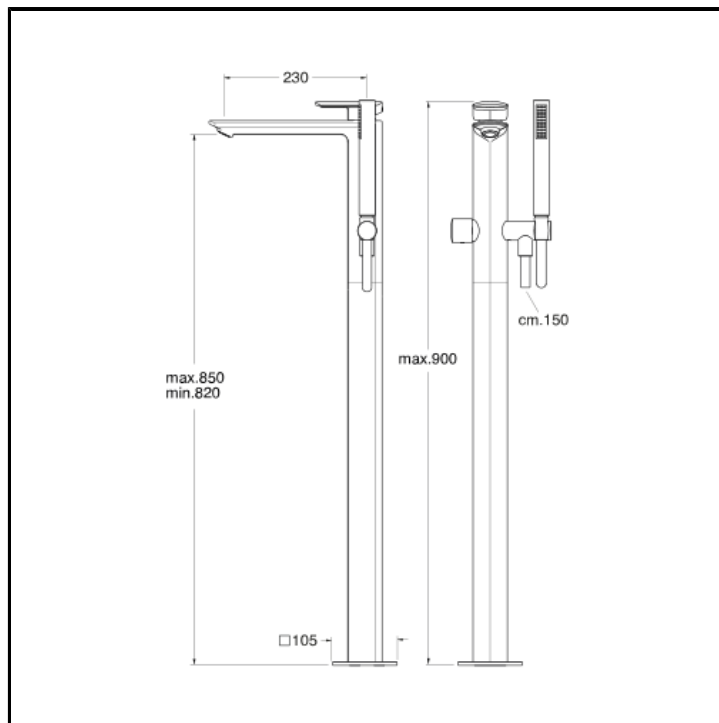

Façade externe mitigeur bain douche sur pied pour mécanisme CRICS290 avec flexible LONG LIFE et douchette anticalcaire avec mélange indépendant

FINITIONS

 Blanc mat	 Chromé
 Chromé noir	 Chromé noir brossé
 Métal brillant	 Métal brossé
 Noir mat	 Or rose PVD
 Or rose brossé PVD	

CARACTÉRISTIQUES

- Robinetterie de baignoire

COMMANDE

- Mitigeur

INSTALLATIONS

- Sur pied

TYPOLOGIE

-