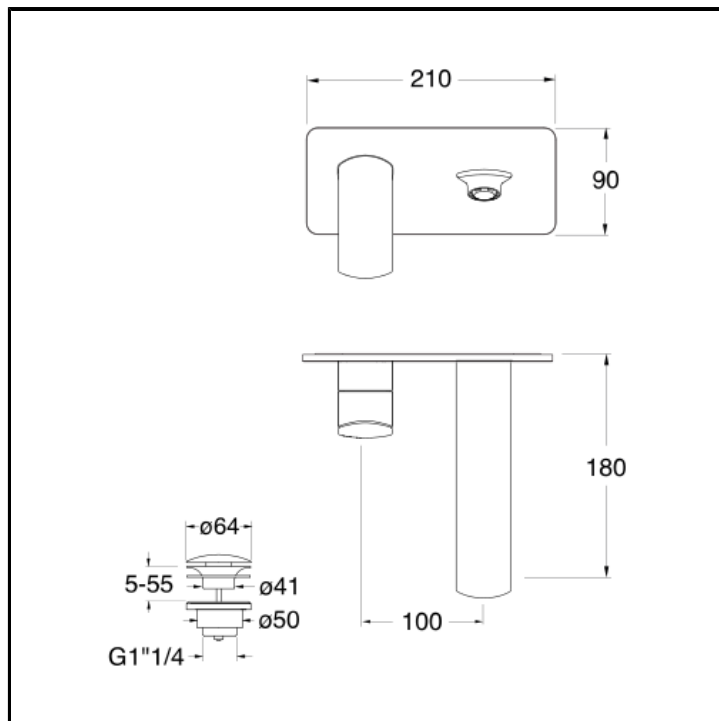

Façade externe mitigeur lavabo encastré REGULAR pour CRICS201 (gauche) avec vidage Up&Down 1"1/4 et plaque en métal

FINITIONS

- Blanc mat
- Chromé
- Chromé noir
- Chromé noir brossé
- Métal brillant
- Métal brossé
- Noir mat
- Or rose PVD
- Or rose brossé PVD