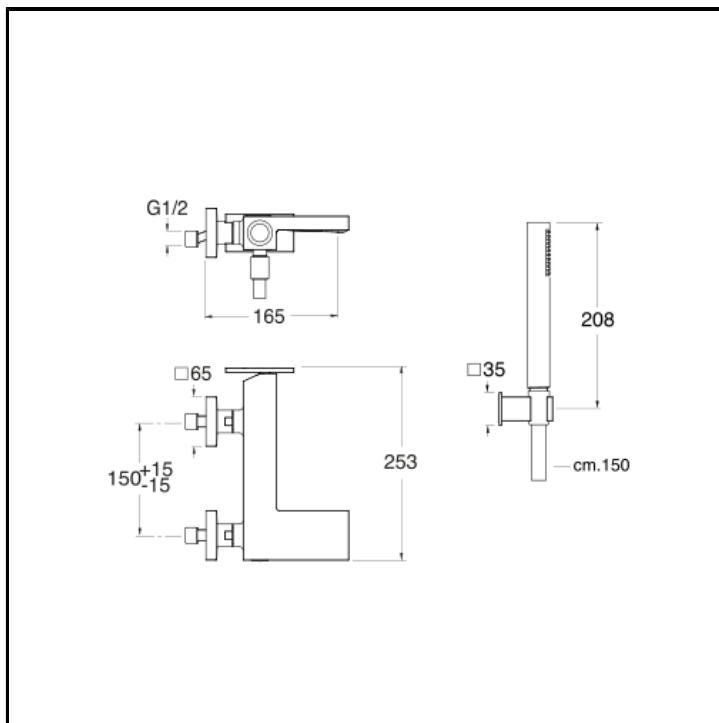

Mitigeur bain douche extérieur avec flexible LONG LIFE et douchette anticalcaire

FINITIONS

- Blanc mat
- Chromé
- Chromé noir
- Chromé noir brossé
- Métal brillant
- Métal brossé
- Noir mat
- Or rose PVD
- Or rose brossé PVD