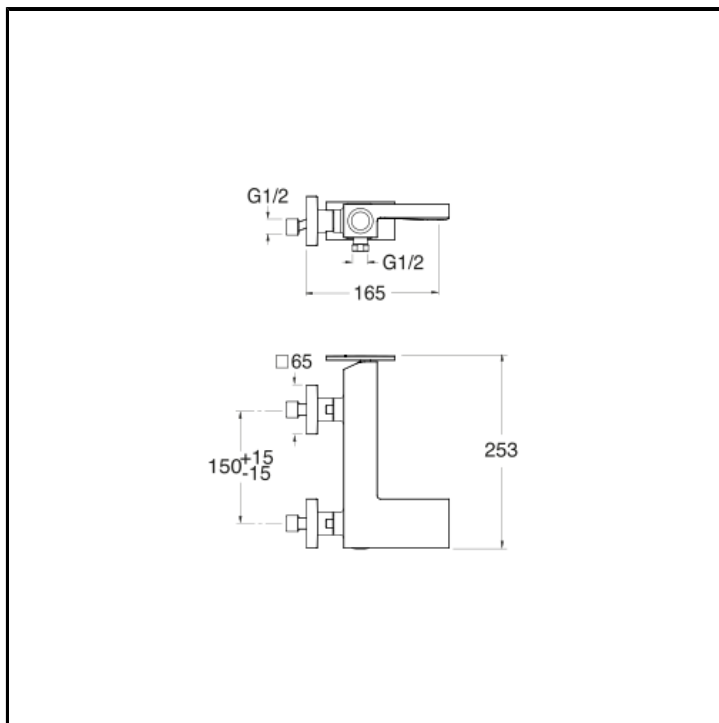

Mitigeur bain douche extérieur

FINITIONS

- Blanc mat
- Chromé
- Chromé noir
- Chromé noir brossé
- Métal brillant
- Métal brossé
- Noir mat
- Or rose PVD
- Or rose brossé PVD

INSTALLATIONS

- Mural

TPOLOGIE