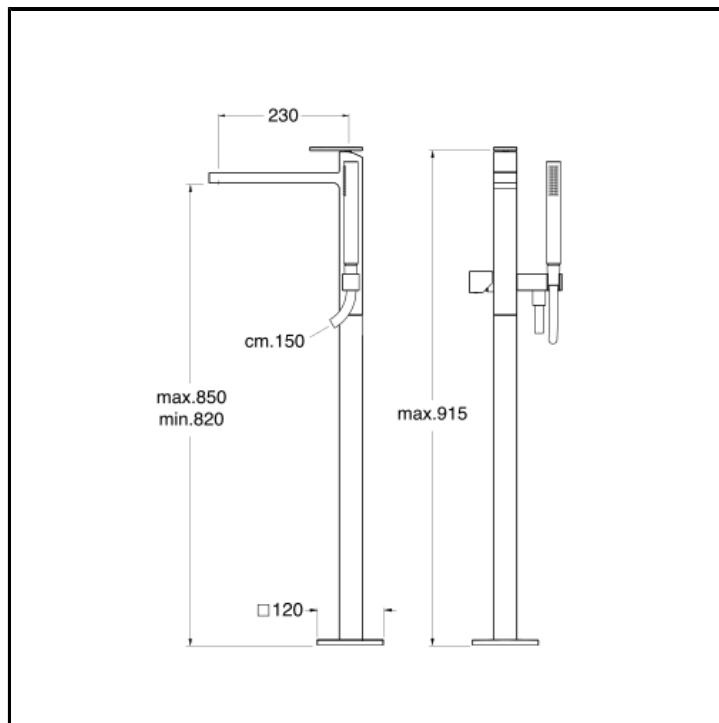

Façade externe mitigeur bain douche sur pied pour mécanisme CRICS290 avec flexible LONG LIFE et douchette anticalcaire avec mélange indépendant

FINITIONS

- Blanc mat
- Chromé
- Chromé noir
- Chromé noir brossé
- Métal brillant
- Métal brossé
- Noir mat
- Or rose PVD
- Or rose brossé PVD