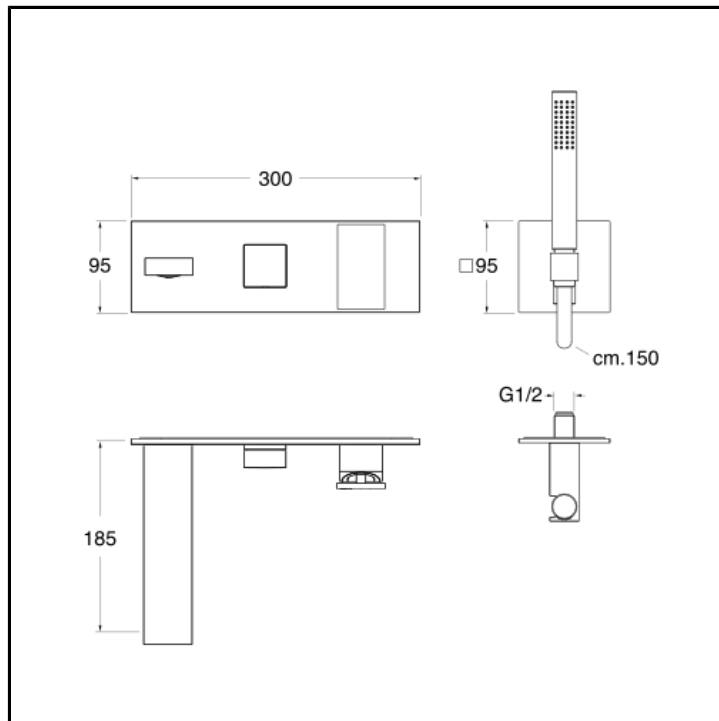

Façade externe mitigeur douche/bain douche encastré pour mécanisme CRICS100 (droite) - CRICS101 (gauche) avec inverseur 3 sorties, douchette anticalcaire en laiton, flexible LONG LIFE et plaque en métal