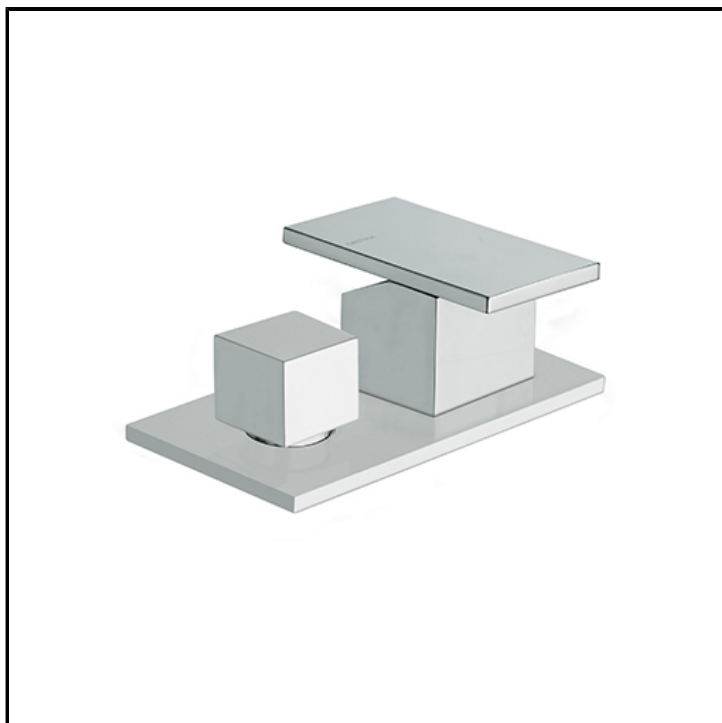

Mitigeur bain douche sur gorge avec inverseur 2 sorties et plaque en métal

FINITIONS

 Blanc mat	 Chromé
 Chromé noir	 Chromé noir brossé
 Métal brillant	 Métal brossé
 Noir mat	 Or rose PVD
 Or rose brossé PVD	

INSTALLATIONS

- Bain douche sur gorge

TPOLOGIE

-

ENVIRONNEMENT

- Salle de Bain