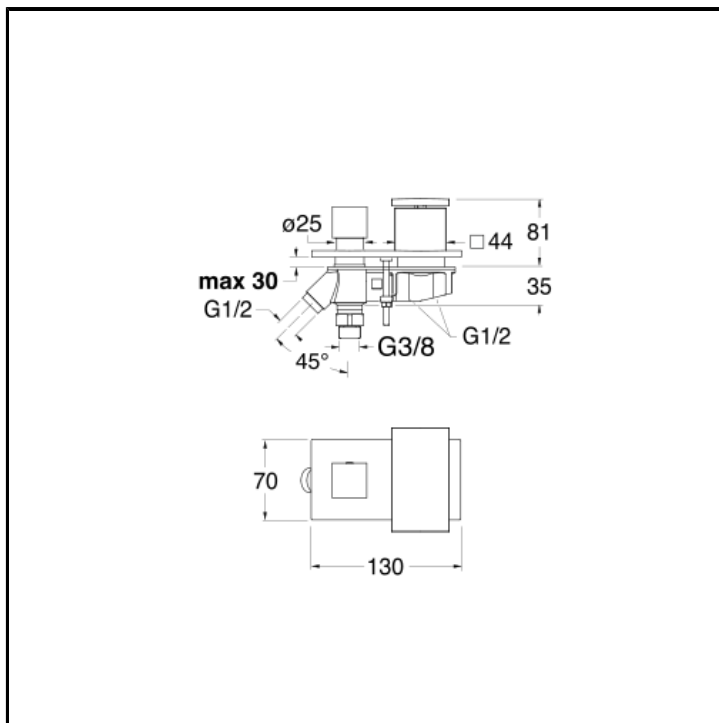

Mitigeur bain douche sur gorge avec inverseur 2 sorties et plaque en métal

FINITIONS

 Blanc mat	 Chromé
 Chromé noir	 Chromé noir brossé
 Métal brillant	 Métal brossé
 Noir mat	 Or rose PVD
 Or rose brossé PVD	