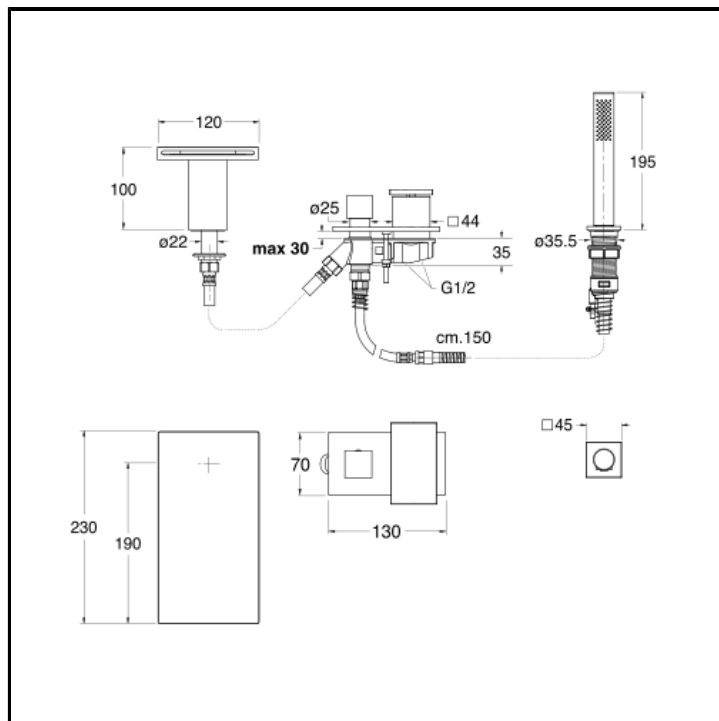

Mitigeur bain douche sur gorge 4 trous avec inverseur, bec de remplissage, douchette anticalcaire extractible, FOLLOW ME et plaque en métal

FINITIONS

- Blanc mat
- Chromé
- Chromé noir
- Chromé noir brossé
- Métal brillant
- Métal brossé
- Noir mat
- Or rose PVD
- Or rose brossé PVD