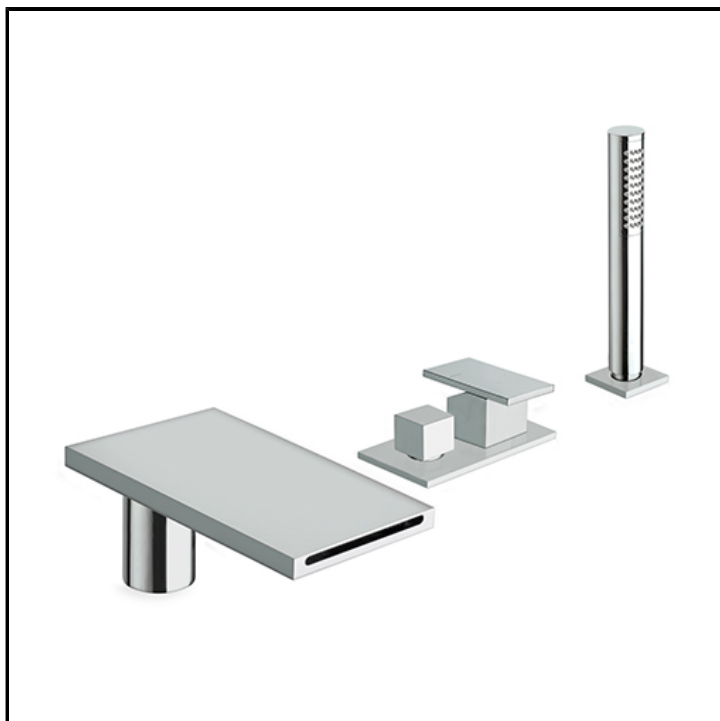

Mitigeur bain douche sur gorge 4 trous avec inverseur, bec de remplissage, douchette anticalcaire extractible, FOLLOW ME et plaque en métal

FINITIONS

- Blanc mat
- Chromé
- Chromé noir
- Chromé noir brossé
- Métal brillant
- Métal brossé
- Noir mat
- Or rose PVD
- Or rose brossé PVD

INSTALLATIONS

- Bain douche sur gorge

TYOLOGIE

-

ENVIRONNEMENT

- Salle de Bain