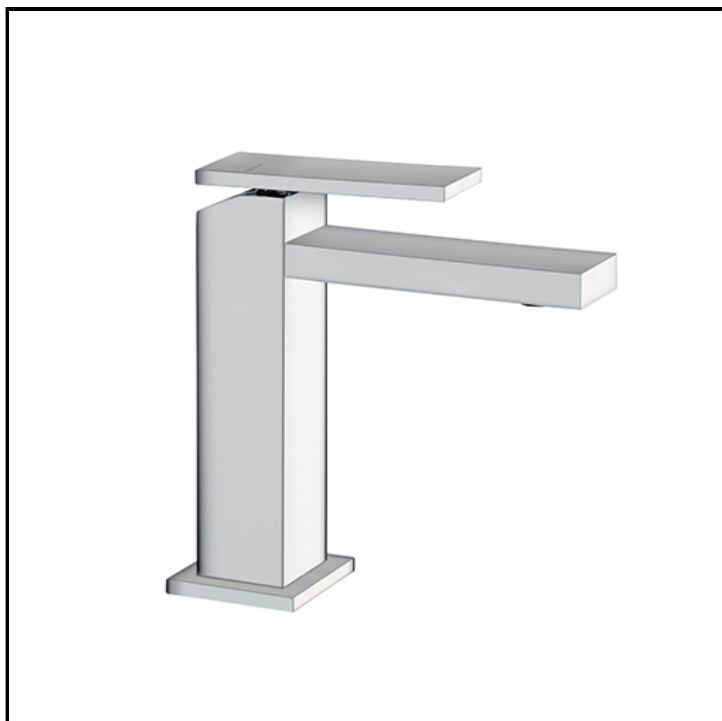

Mitigeur lavabo REGULAR avec vidage Up&Down 1"1/4

FINITIONS

-  Blanc mat
-  Chromé
-  Chromé noir
-  Chromé noir brossé
-  Métal brillant
-  Métal brossé
-  Noir mat
-  Or rose PVD
-  Or rose brossé PVD