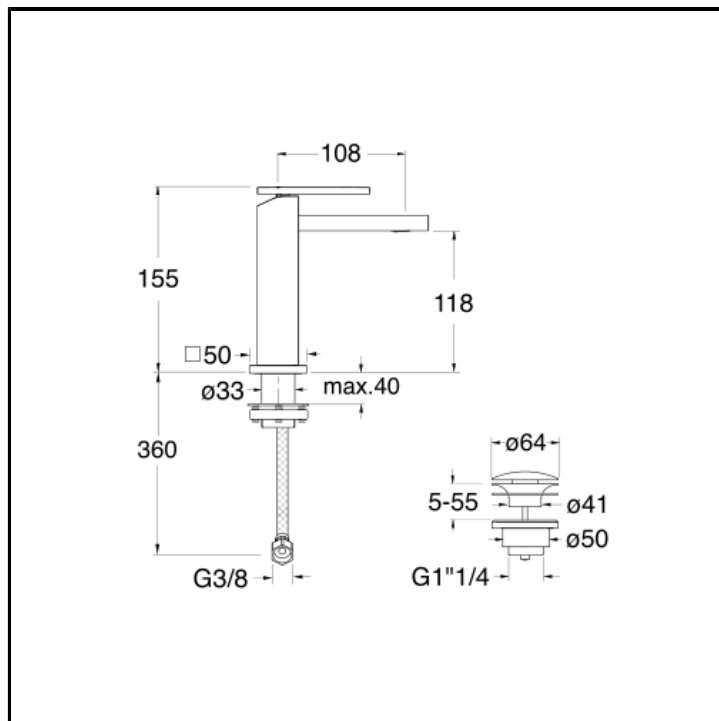

Mitigeur lavabo REGULAR avec vidage Up&Down 1"1/4

FINITIONS

-  Blanc mat
-  Chromé
-  Chromé noir
-  Chromé noir brossé
-  Métal brillant
-  Métal brossé
-  Noir mat
-  Or rose PVD
-  Or rose brossé PVD