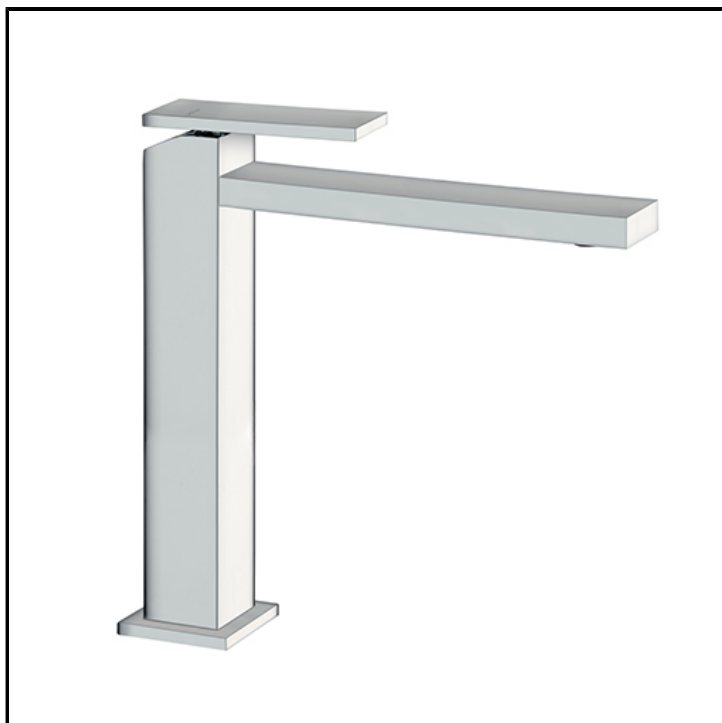

Mitigeur lavabo MEDIUM avec vidage Up&Down 1"1/4