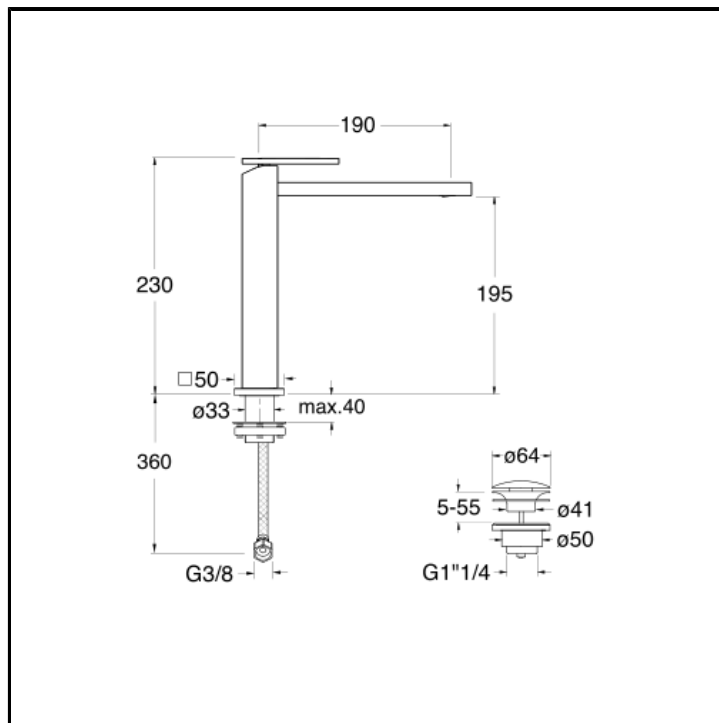

Mitigeur lavabo MEDIUM avec vidage Up&Down 1"1/4