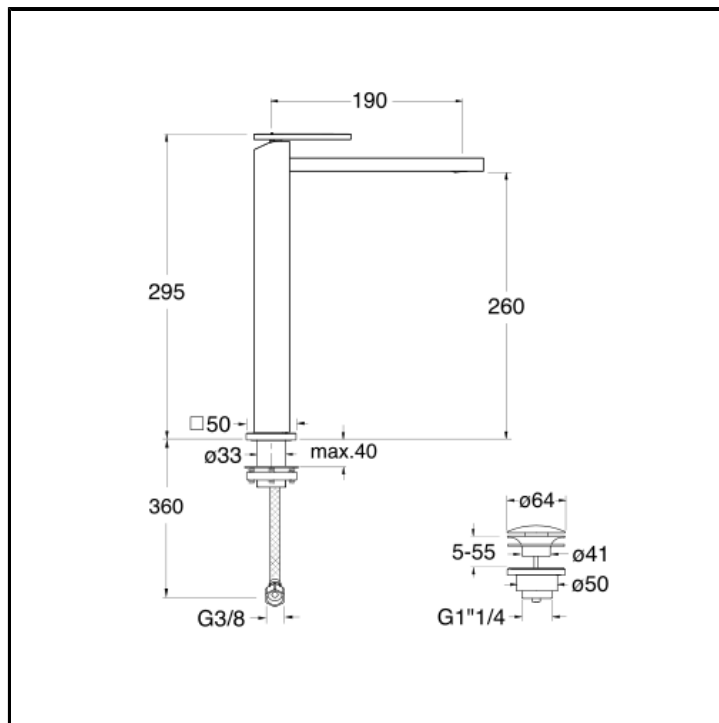

Mitigeur lavabo TALL avec vidage Up&Down 1"1/4

FINITIONS

- Blanc mat
- Chromé
- Chromé noir
- Chromé noir brossé
- Métal brillant
- Métal brossé
- Noir mat
- Or rose PVD
- Or rose brossé PVD

INSTALLATIONS