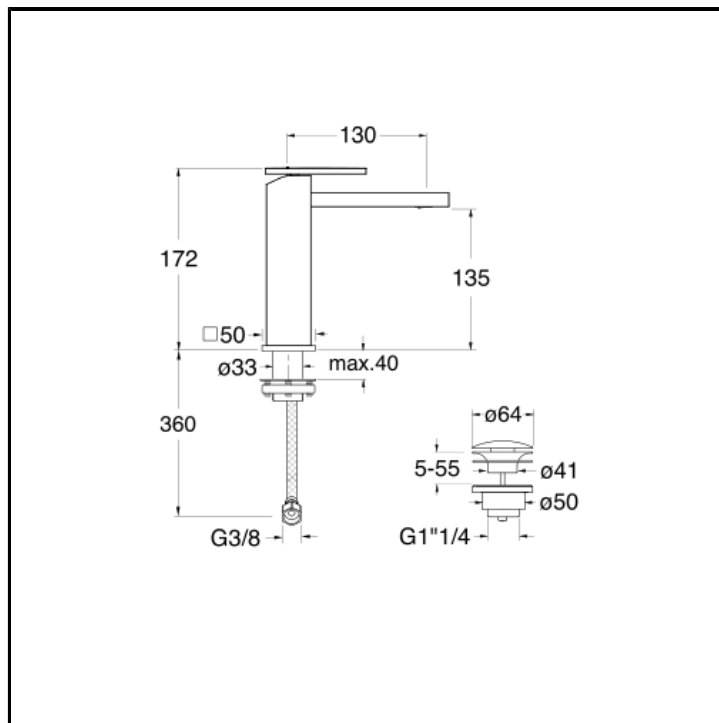

Mitigeur lavabo LARGE avec vidage Up&Down 1"1/4