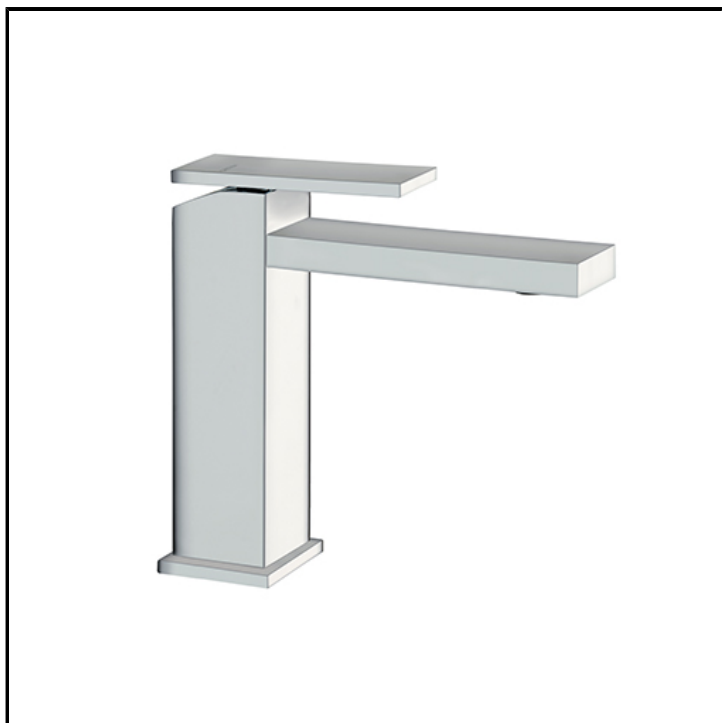

Mitigeur lavabo LARGE avec vidage Up&Down 1"1/4