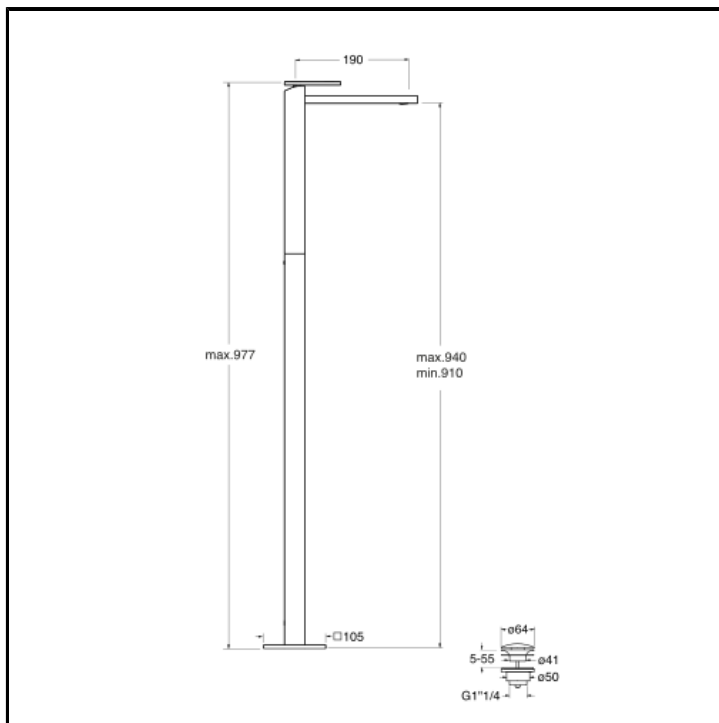

Façade externe mitigeur lavabo sur pied pour mécanisme CRICS290 avec vidage Up&Down 1"1/4

FINITIONS

-  Blanc mat
-  Chromé
-  Chromé noir
-  Chromé noir brossé
-  Métal brillant
-  Métal brossé
-  Noir mat
-  Or rose PVD
-  Or rose brossé PVD