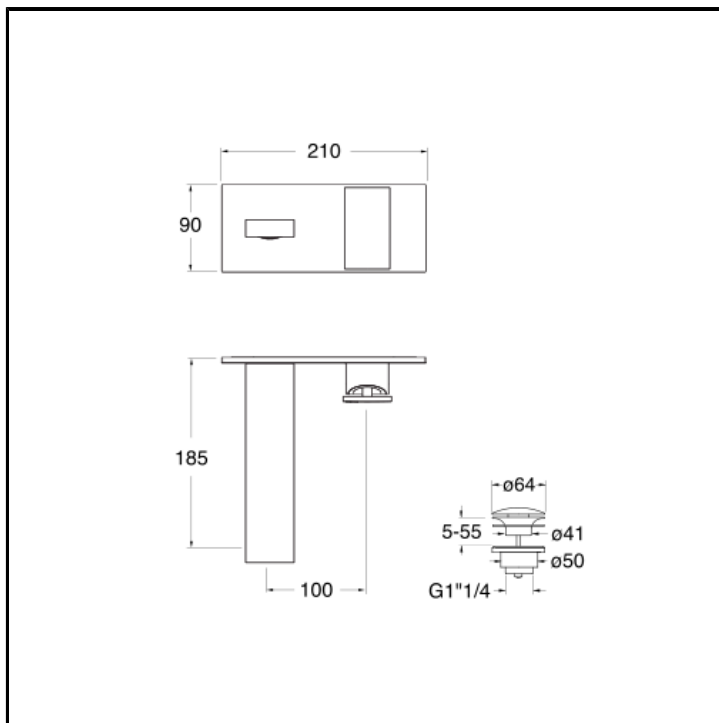

Façade externe mitigeur lavabo encastré REGULAR pour CRICS200 (droite) - CRICS201 (gauche) avec vidage Up&Down 1"1/4 et plaque en métal

FINITIONS

-  Blanc mat
-  Chromé
-  Chromé noir
-  Chromé noir brossé
-  Métal brillant
-  Métal brossé
-  Noir mat
-  Or rose PVD
-  Or rose brossé PVD