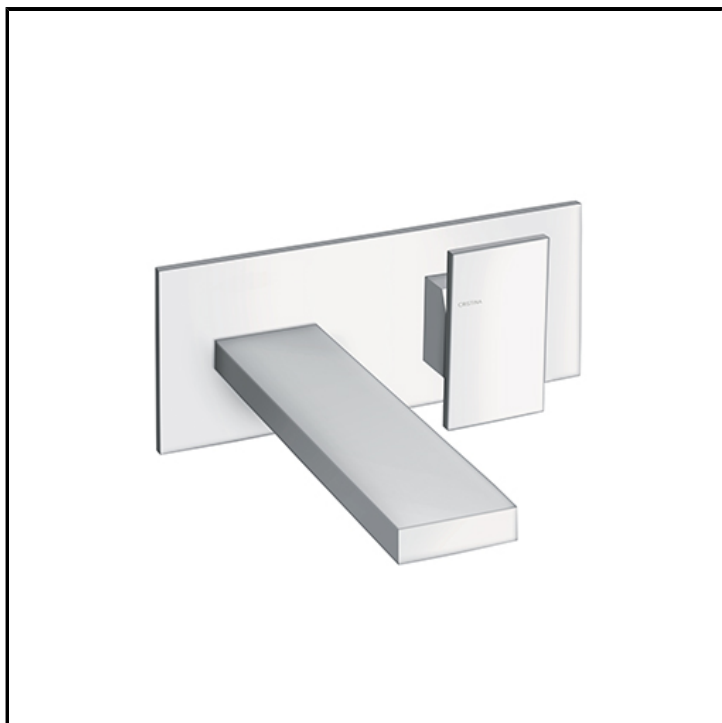

Façade externe mitigeur lavabo encastré REGULAR pour CRICS200 (droite) - CRICS201 (gauche) avec vidage Up&Down 1"1/4 et plaque en métal

FINITIONS

-  Blanc mat
-  Chromé
-  Chromé noir
-  Chromé noir brossé
-  Métal brillant
-  Métal brossé
-  Noir mat
-  Or rose PVD
-  Or rose brossé PVD

INSTALLATIONS

- Mural

TPOLOGIE

-

ENVIRONNEMENT

- Salle de Bain