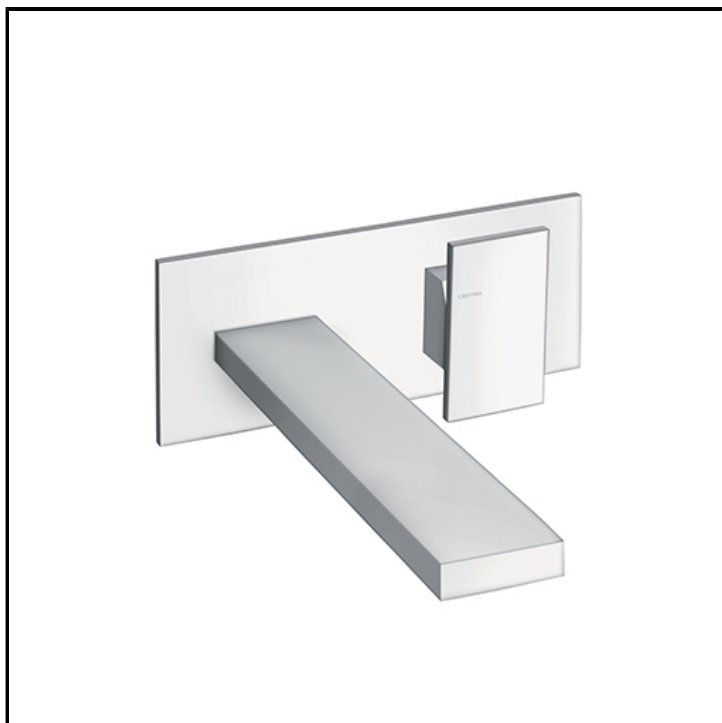

Façade externe mitigeur lavabo encastré LARGE pour CRICS200 (droite) avec vidage Up&Down 1"1/4 et plaque en métal

FINITIONS

-  Blanc mat
-  Chromé
-  Chromé noir
-  Chromé noir brossé
-  Métal brillant
-  Métal brossé
-  Noir mat
-  Or rose PVD
-  Or rose brossé PVD

INSTALLATIONS

- Mural

TPOLOGIE

-

ENVIRONNEMENT

- Salle de Bain