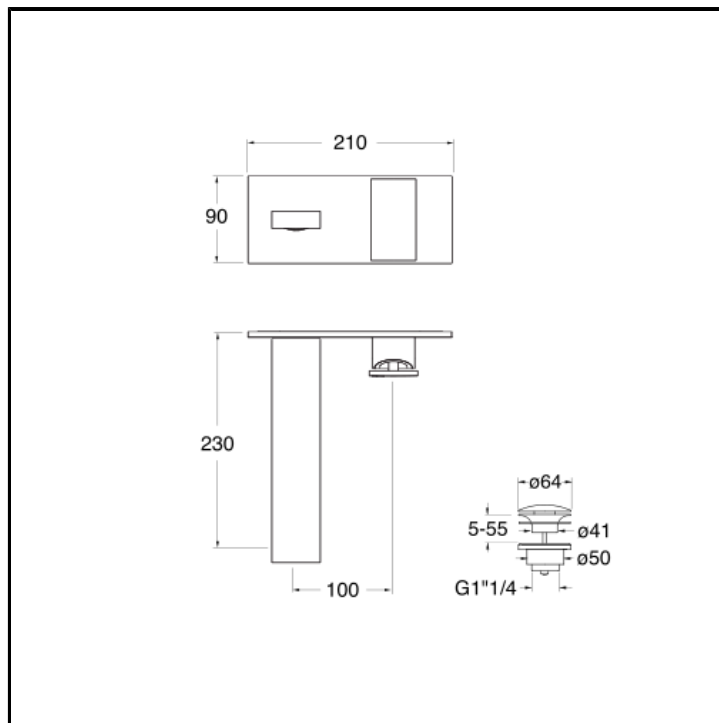

Façade externe mitigeur lavabo encastré LARGE pour CRICS200 (droite) avec vidage Up&Down 1"1/4 et plaque en métal

FINITIONS

-  Blanc mat
-  Chromé
-  Chromé noir
-  Chromé noir brossé
-  Métal brillant
-  Métal brossé
-  Noir mat
-  Or rose PVD
-  Or rose brossé PVD