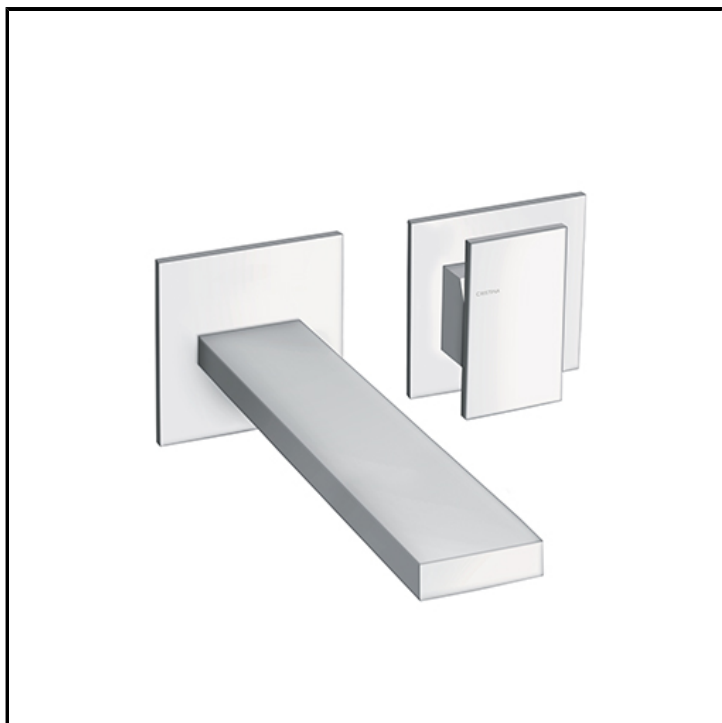

Façade externe mitigeur lavabo encastré LARGE pour CRICS200 (droite) - CRICS201 (gauche) avec vidage Up&Down 1"1/4

## FINITIONS

-  Blanc mat
-  Chromé
-  Chromé noir
-  Chromé noir brossé
-  Métal brillant
-  Métal brossé
-  Noir mat
-  Or rose PVD
-  Or rose brossé PVD