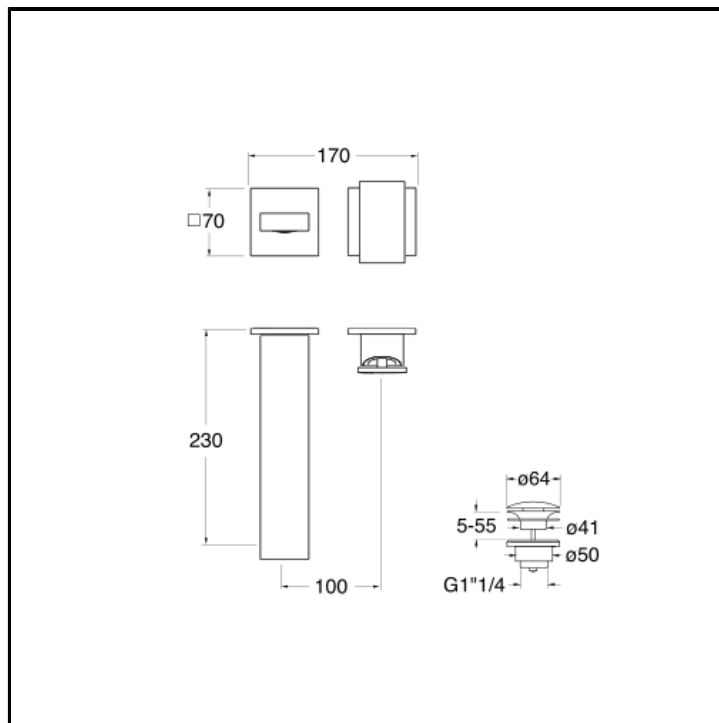

Façade externe mitigeur lavabo encastré LARGE pour CRICS200 (droite) - CRICS201 (gauche) avec vidage Up&Down 1"1/4