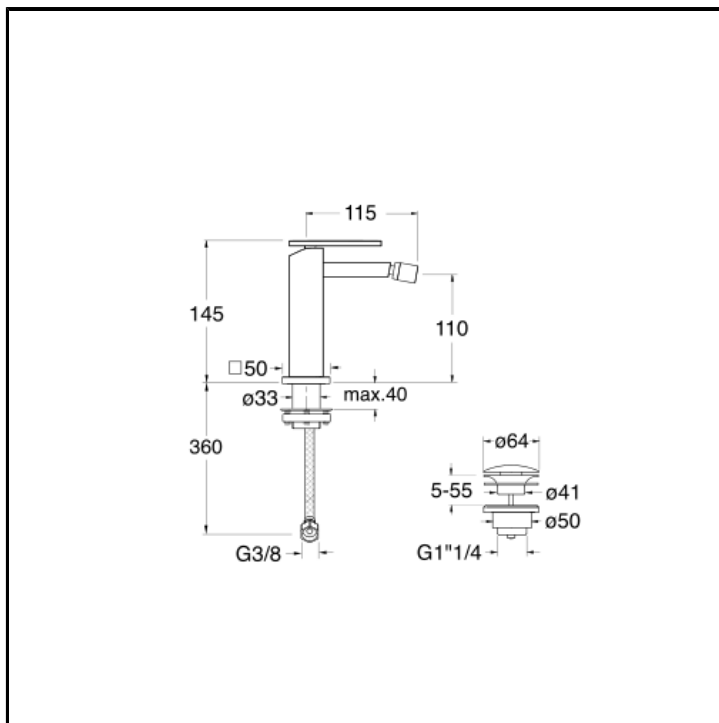

Mitigeur bidet avec vidage Up&Down 1"1/4