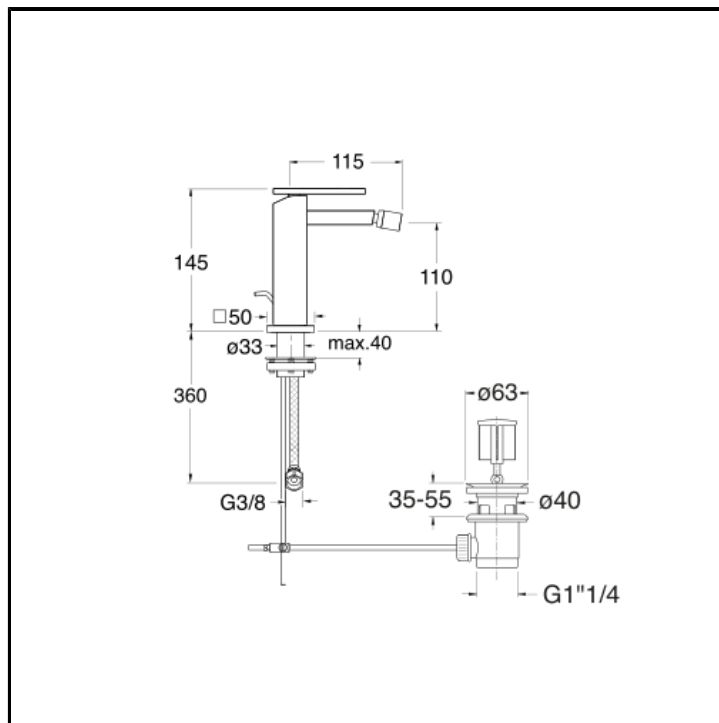

Mitigeur bidet avec vidage 1"1/4 à tirette

FINITIONS

- Blanc mat
- Chromé
- Chromé noir
- Chromé noir brossé
- Métal brillant
- Métal brossé
- Noir mat
- Or rose PVD
- Or rose brossé PVD

INSTALLATIONS

- Plan