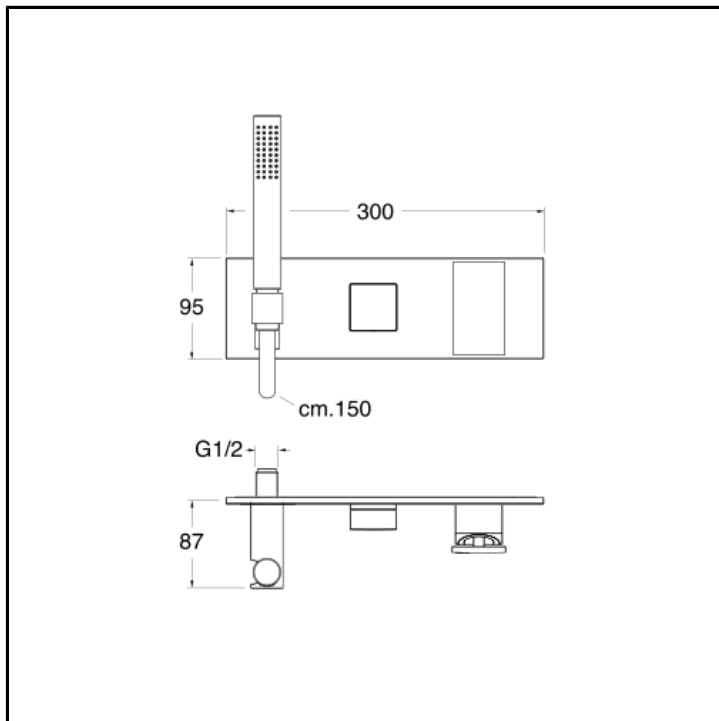

Façade externe mitigeur douche/bain douche encastré pour mécanisme CRICS100 (droite) - CRICS101 (gauche) avec inverseur 2 sorties, douchette anticalcaire, flexible LONG LIFE

FINITIONS

- Blanc mat
- Chromé
- Chromé noir
- Chromé noir brossé
- Métal brillant
- Métal brossé
- Noir mat
- Or rose PVD
- Or rose brossé PVD