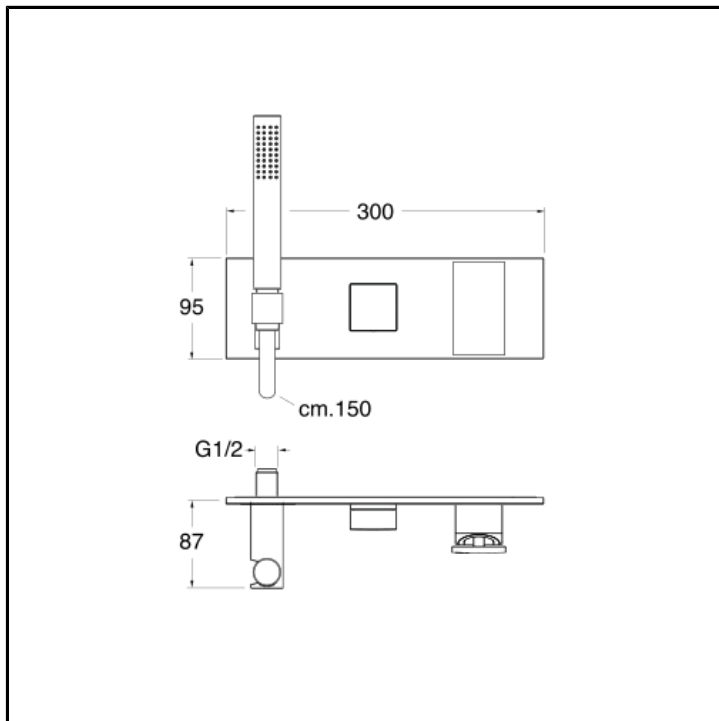

Façade externe mitigeur douche/bain douche encastré pour mécanisme CRICS100 (droite) - CRICS101 (gauche) avec inverseur 3 sorties, douchette anticalcaire, flexible LONG LIFE

FINITIONS

- Blanc mat
- Chromé
- Chromé noir
- Chromé noir brossé
- Métal brillant
- Métal brossé
- Noir mat
- Or rose PVD
- Or rose brossé PVD