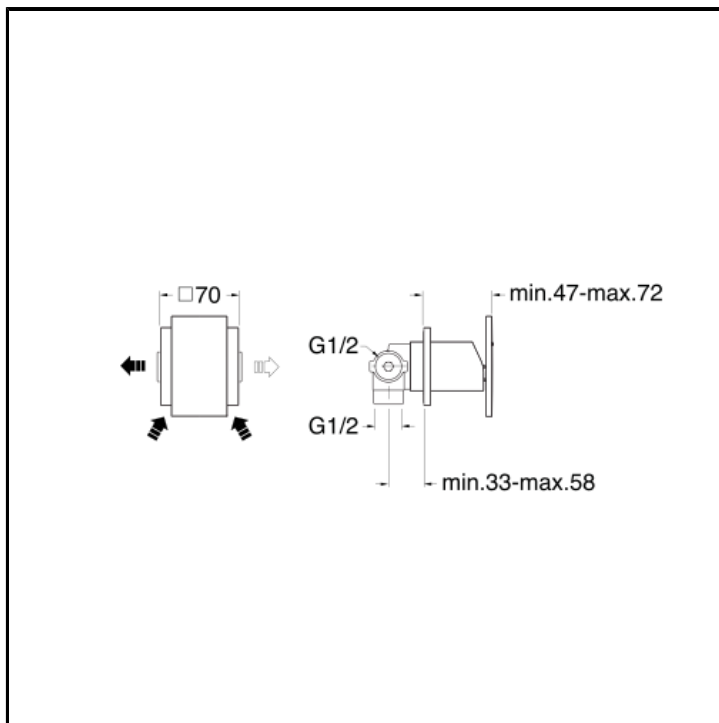

Mitigeur douche encastré complet avec plaque en métal

FINITIONS

-  Blanc mat
-  Chromé
-  Chromé noir
-  Chromé noir brossé
-  Métal brillant
-  Métal brossé
-  Noir mat
-  Or rose PVD
-  Or rose brossé PVD