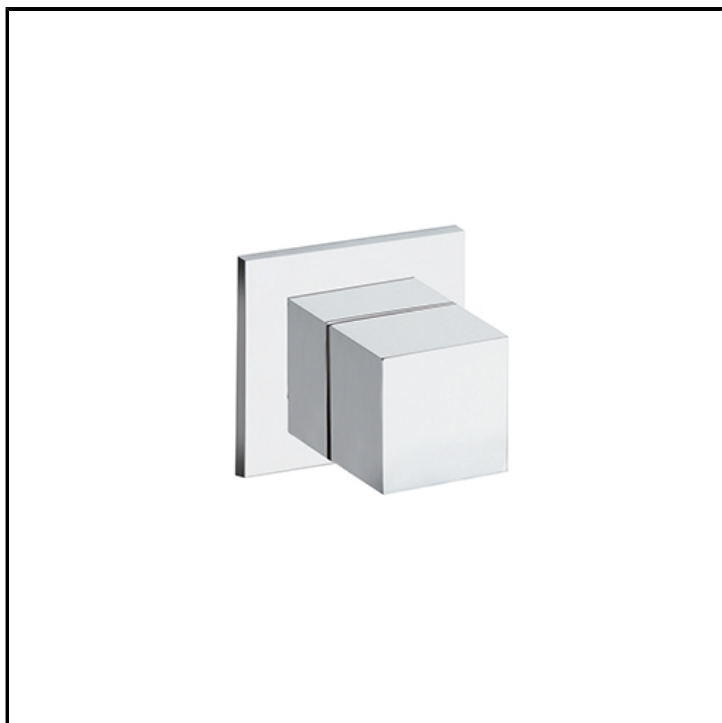

Inverseur encastré complet avec 2 sorties et plaque en métal

FINITIONS

-  Blanc mat
-  Chromé
-  Chromé noir
-  Chromé noir brossé
-  Métal brillant
-  Métal brossé
-  Noir mat
-  Or rose PVD
-  Or rose brossé PVD

INSTALLATIONS

- Mural

ENVIRONNEMENT

- Salle de Bain