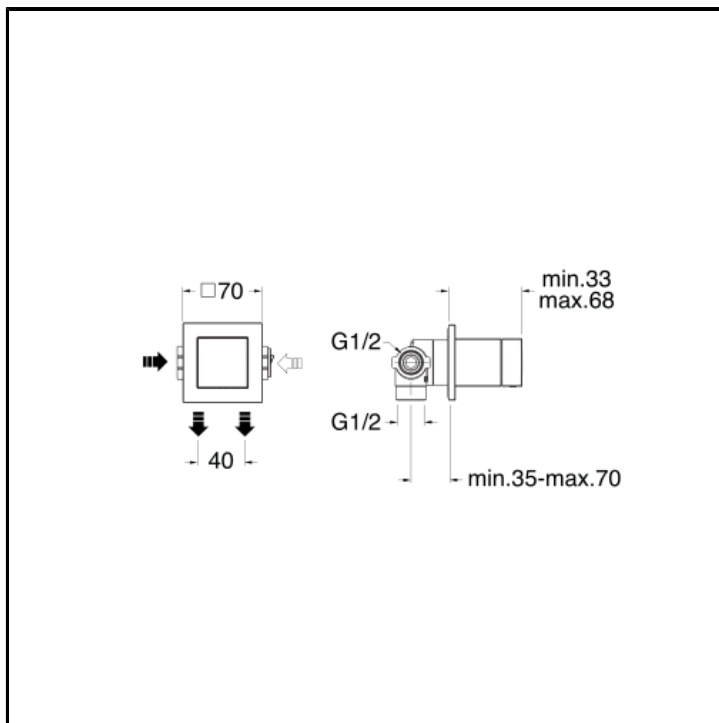

Inverseur encastré complet avec 2 sorties et plaque en métal

FINITIONS

-  Blanc mat
-  Chromé
-  Chromé noir
-  Chromé noir brossé
-  Métal brillant
-  Métal brossé
-  Noir mat
-  Or rose PVD
-  Or rose brossé PVD