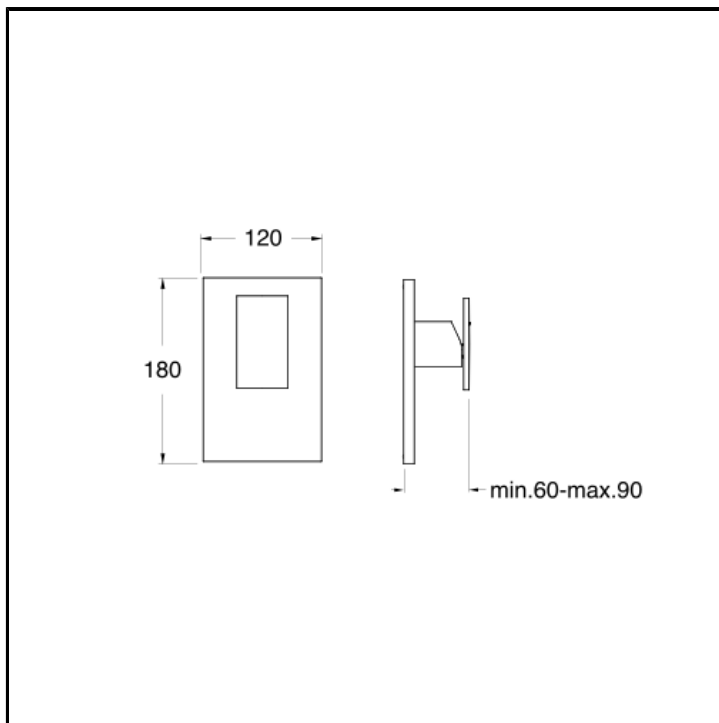

Façade externe pour mitigeur douche 1 sortie pour mécanisme CRICS535 avec plaque en métal

FINITIONS

- Blanc mat
- Chromé
- Chromé noir
- Chromé noir brossé
- Métal brillant
- Métal brossé
- Noir mat
- Or rose PVD
- Or rose brossé PVD