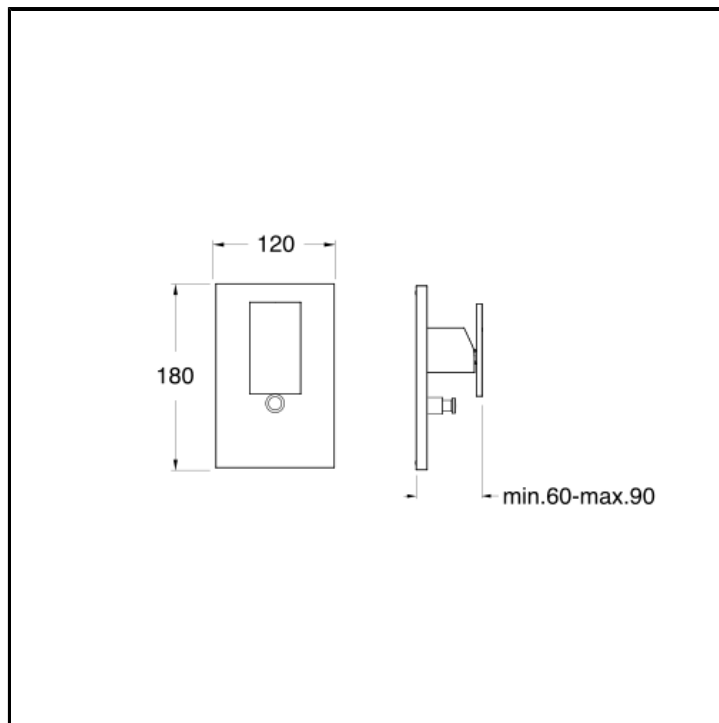

Fertigmontageset Wannen/Brause-Einhandmischer für Einbaukörper CRICS535 mit 2 Wege Umsteller und Abdeckplatte aus Metall

FINITIONS

 Blanc mat	 Chromé
 Chromé noir	 Chromé noir brossé
 Métal brillant	 Métal brossé
 Noir mat	 Or rose PVD
 Or rose brossé PVD	