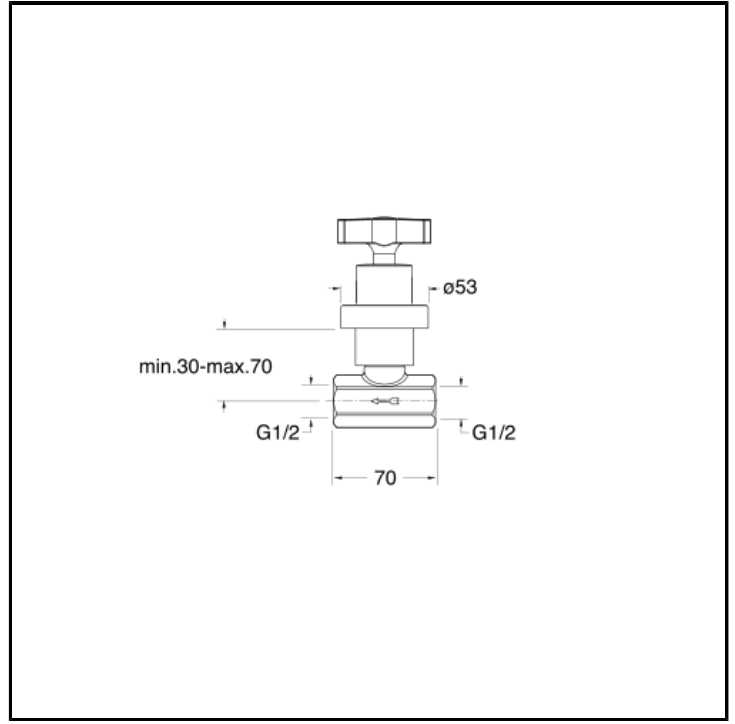

Absperrventil 1/2"

FINITIONS

-  Chromé
-  Chromé noir brossé
-  Métal brossé
-  Noir mat
-  Doré
-  Or rose PVD
-  Or rose brossé PVD

INSTALLATIONS

- Mural

TPOLOGIE

-

ENVIRONNEMENT