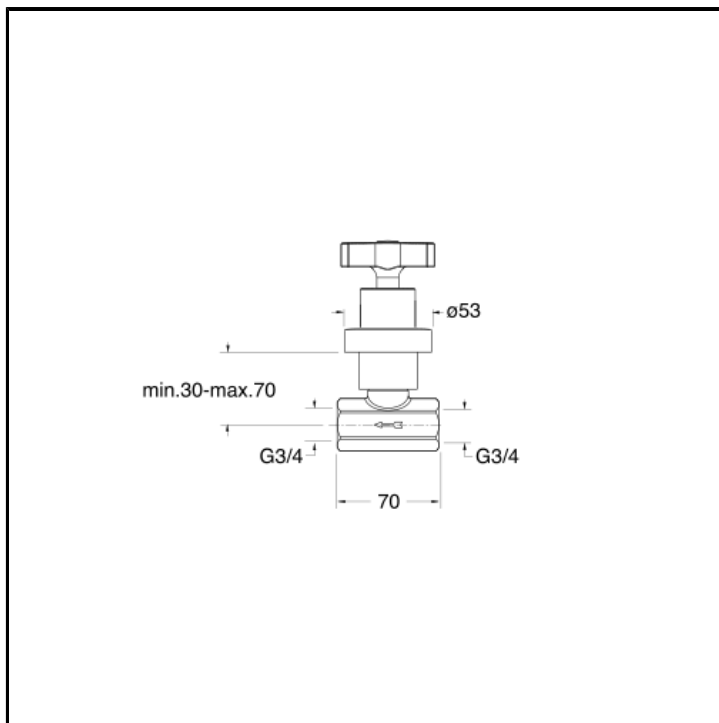

CRICR619

Robinet d'arrêt 3/4"

FINITIONS

-  Chromé
-  Chromé noir brossé
-  Métal brossé
-  Noir mat
-  Doré
-  Or rose PVD
-  Or rose brossé PVD

INSTALLATIONS

- Mural

TPOLOGIE

-