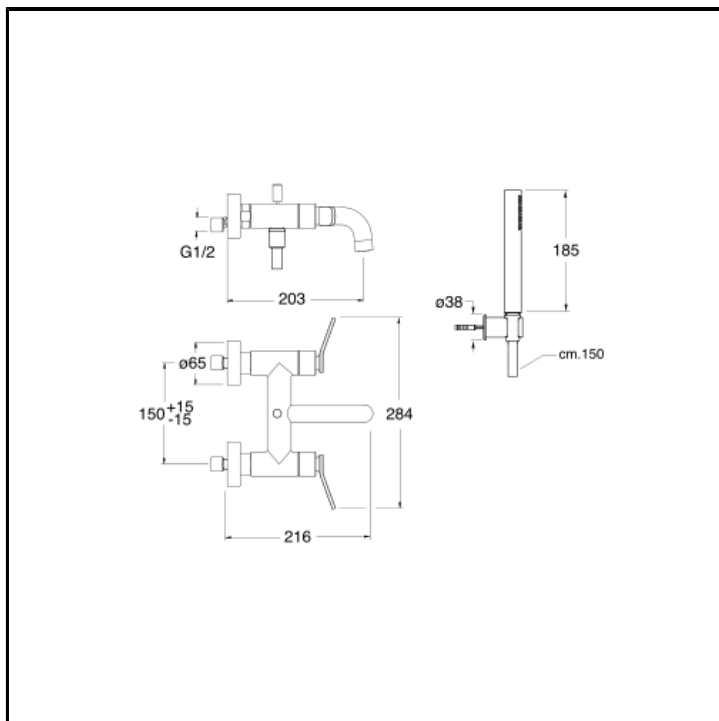

# CRIES180

Mélangeur bain douche avec flexible LONG LIFE et douchette anticalcaire en métal