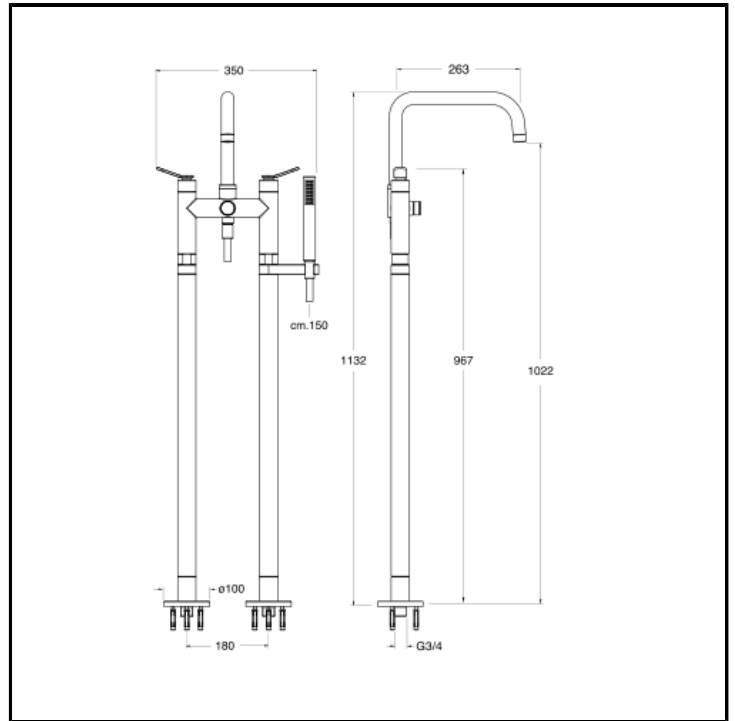

Mélangeur bain douche extérieur sur pied avec flexible LONG LIFE et douchette anticalcaire en méta