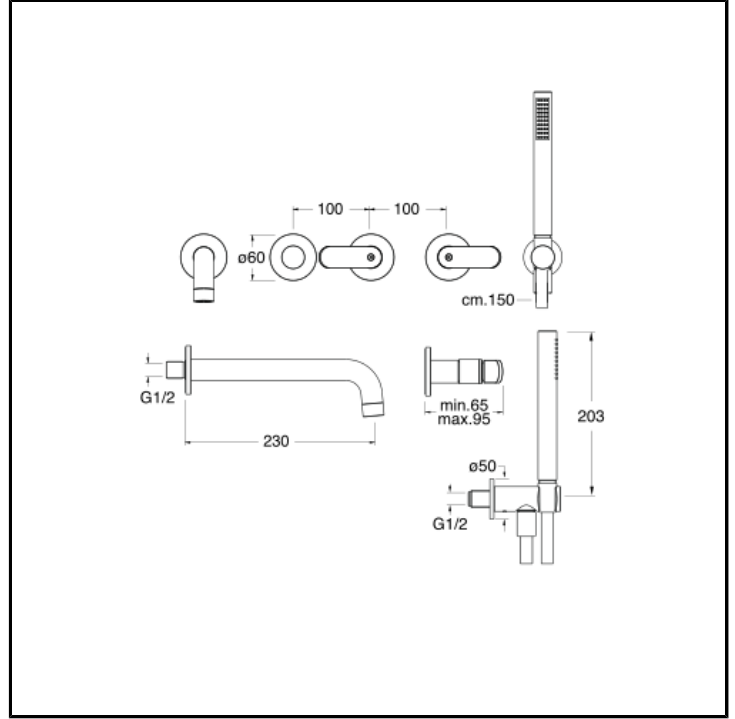

CRIES165

Façade externe mélangeur bain douche encastré pour mécanisme CRICS115 avec inverseur 2 sorties, bec de remplissage, douchette anticalcaire en métal et flexible LONG LIFE

FINITIONS

 Chromé	 Chromé noir brossé
 Gold brass PVD	 Gold brass brossé PVD
 Métal brossé	 Noir mat
 Or rose PVD	 Or rose brossé PVD