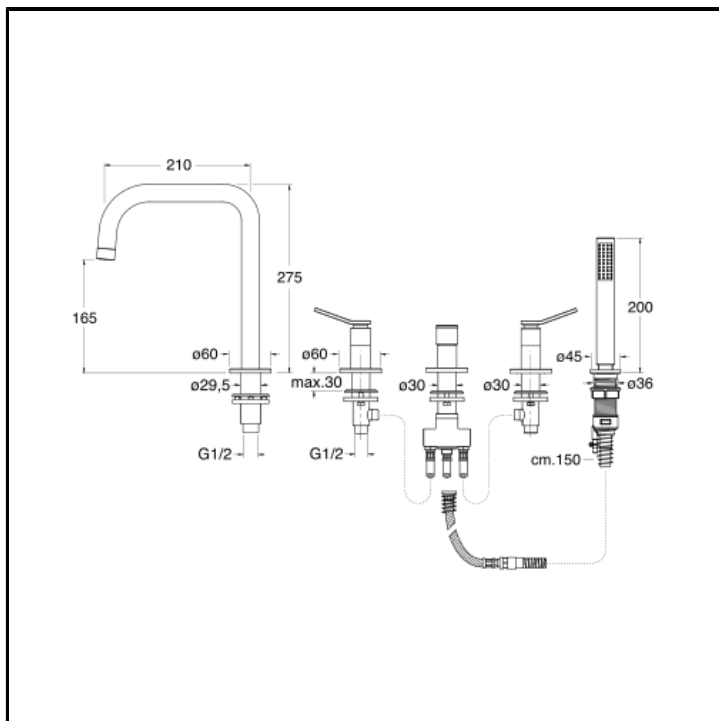

Mélangeur bain douche sur gorge 5 trous avec inverseur, bec de remplissage, douchette anticalcaire extractible en métal et FOLLOW ME