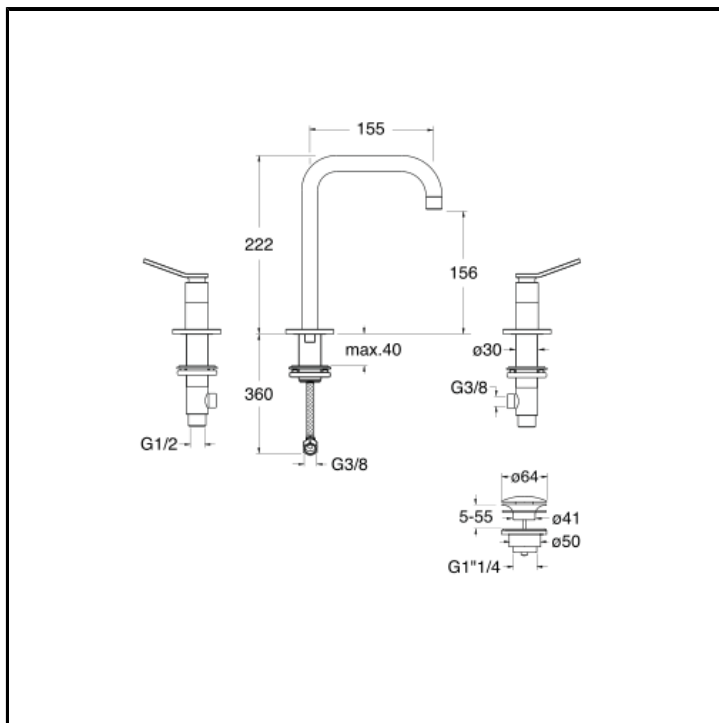

CRIES205

Mélangeur lavabo 3 trous REGULAR avec vidage Up&Down 1"1/4

FINITIONS

 Chromé	 Chromé noir brossé
 Gold brass PVD	 Gold brass brossé PVD
 Métal brossé	 Noir mat
 Or rose PVD	 Or rose brossé PVD

INSTALLATIONS