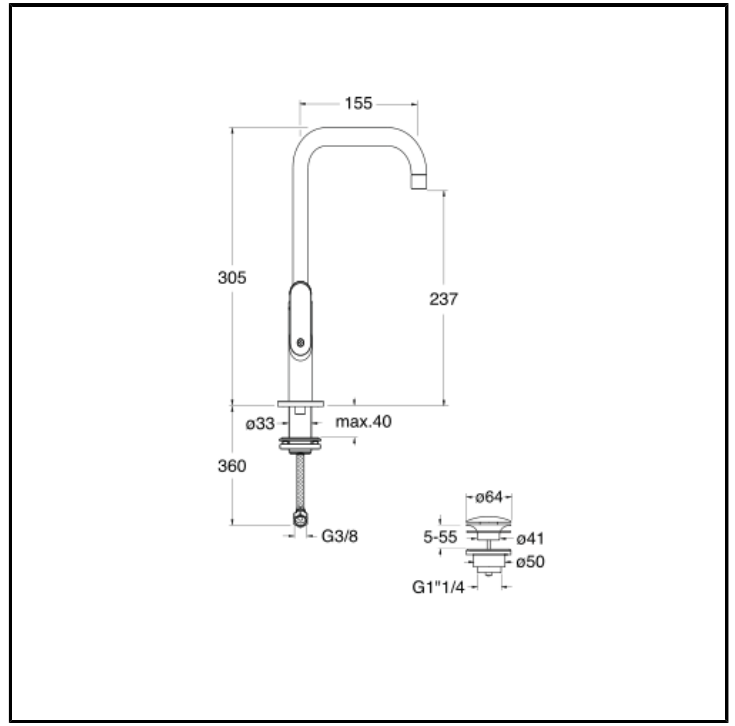

CRIES226

Mélangeur lavabo REGULAR avec vidage Up&Down 1"1/4

FINITIONS

 Chromé	 Chromé noir brossé
 Gold brass PVD	 Gold brass brossé PVD
 Métal brossé	 Noir mat
 Or rose PVD	 Or rose brossé PVD

INSTALLATIONS