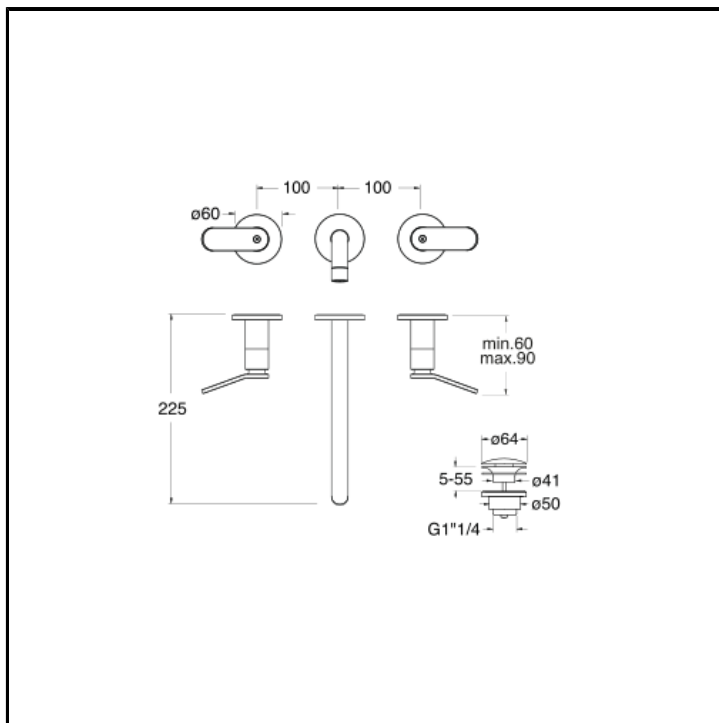

Façade externe mélangeur lavabo encastré LARGE pour CRICS233 (commandes latéraux) - CRICS234 (droite) avec vidage Up&Down 1"1/4

FINITIONS

 Chromé	 Chromé noir brossé
 Gold brass PVD	 Gold brass brossé PVD
 Métal brossé	 Noir mat
 Or rose PVD	 Or rose brossé PVD