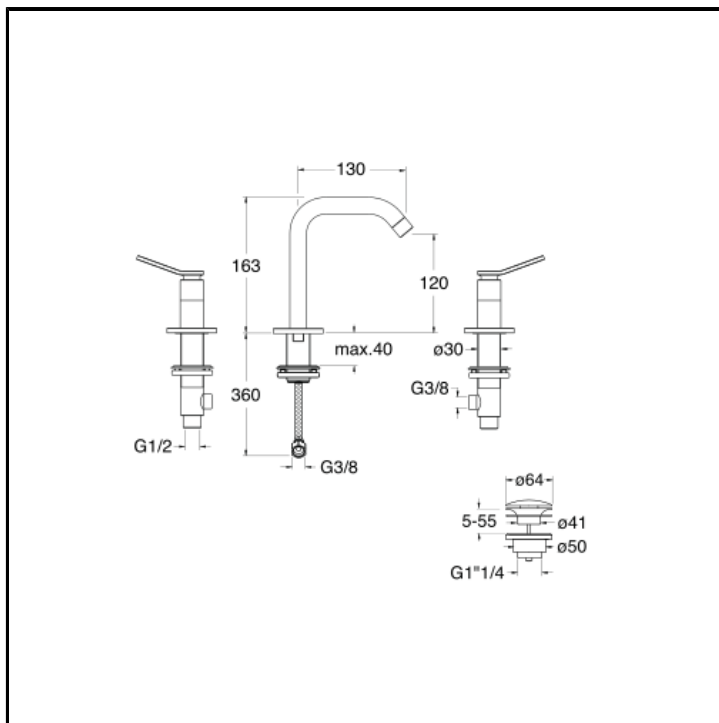

Mélangeur bidet 3 trous avec vidage Up&Down 1"1/4

FINITIONS

 Chromé	 Chromé noir brossé
 Gold brass PVD	 Gold brass brossé PVD
 Métal brossé	 Noir mat
 Or rose PVD	 Or rose brossé PVD

INSTALLATIONS

- Plan