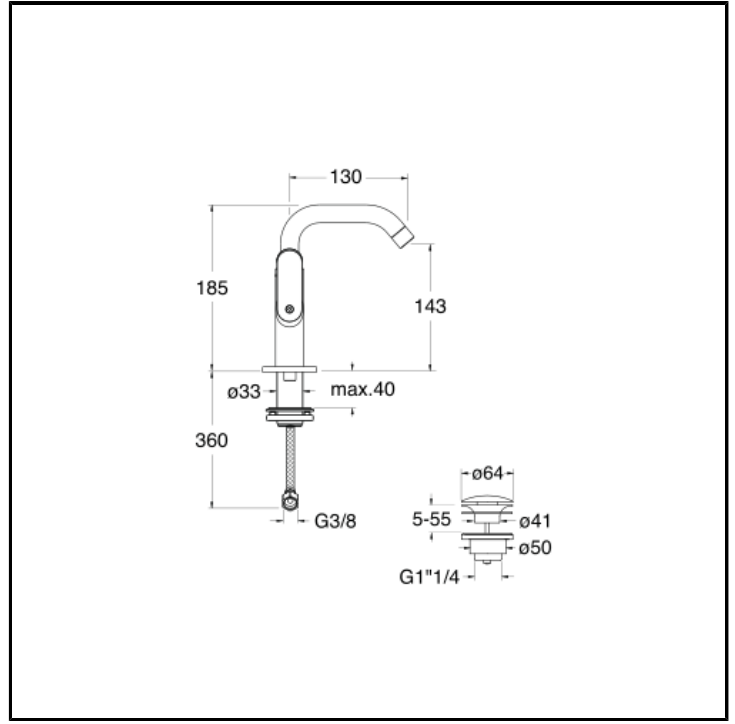

Mélangeur bidet avec vidage Up&Down 1"1/4

FINITIONS

-  Chromé
-  Chromé noir brossé
-  Gold brass PVD
-  Gold brass brossé PVD
-  Métal brossé
-  Noir mat
-  Or rose PVD
-  Or rose brossé PVD

INSTALLATIONS