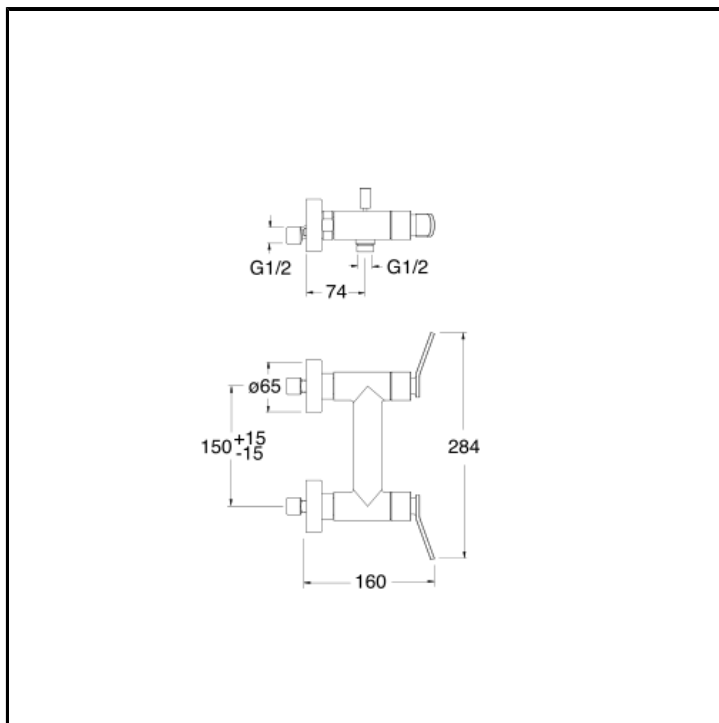

Mélangeur douche extérieur

FINITIONS

	Chromé		Chromé noir brossé
	Gold brass PVD		Gold brass brossé PVD
	Métal brossé		Noir mat
	Or rose PVD		Or rose brossé PVD

INSTALLATIONS

- Mural

ENVIRONNEMENT

- Salle de Bain