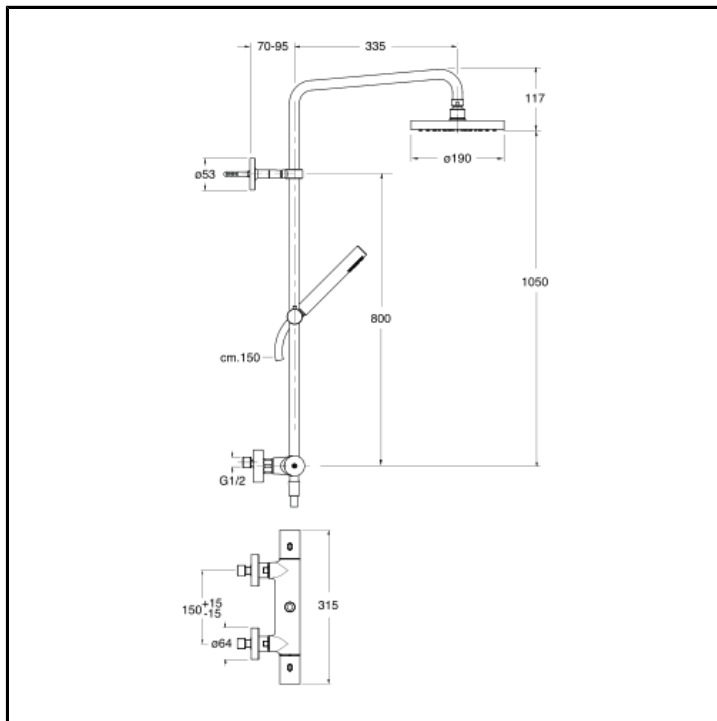

Colonne de douche orientable thermostatique avec pomme de douche anticalcaire démontable, douchette anticalcaire avec curseur réglable et flexible LONG LIFE

FINITIONS

 Chromé	 Chromé noir brossé
 Gold brass PVD	 Gold brass brossé PVD
 Métal brossé	 Noir mat
 Or rose PVD	 Or rose brossé PVD