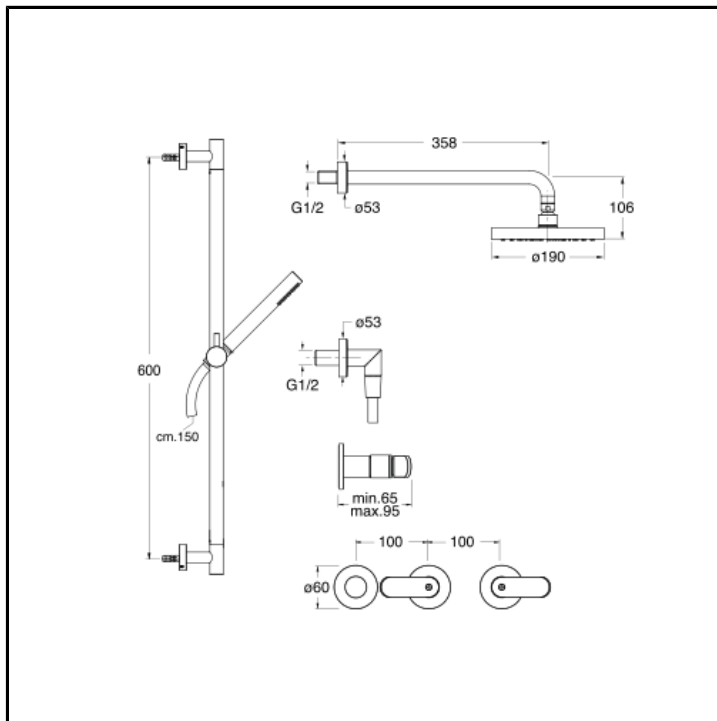

Façade externe mélangeur bain douche encastré pour mécanisme CRICS115 avec inverseur 2 sorties, pomme de douche anticalcaire démontable, douchette anticalcaire en métal et flexible LONG LIFE