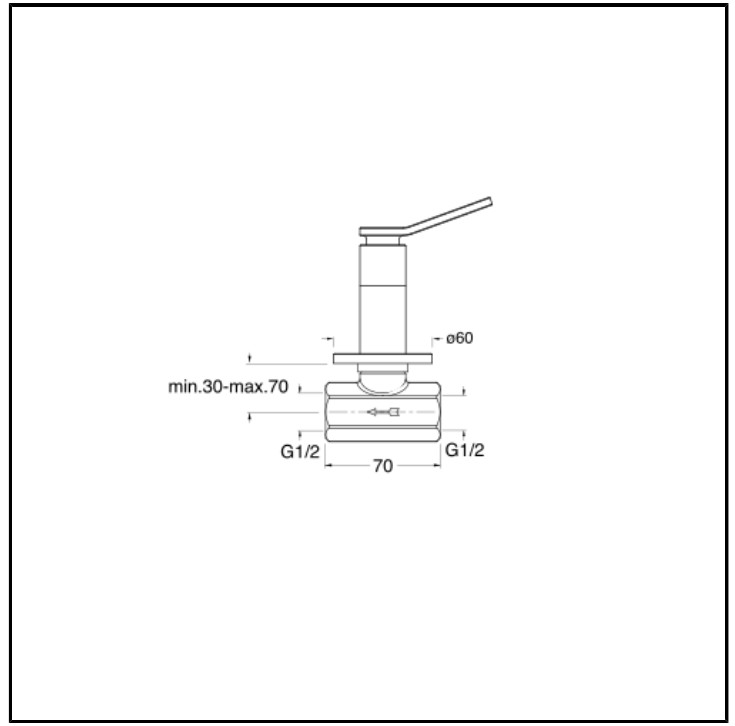

CRIES618

Robinet d'arrêt 1/2"

FINITIONS

 Chromé	 Chromé noir brossé
 Gold brass PVD	 Gold brass brossé PVD
 Métal brossé	 Noir mat
 Or rose PVD	 Or rose brossé PVD

INSTALLATIONS

- Mural

ENVIRONNEMENT

- Salle de Bain