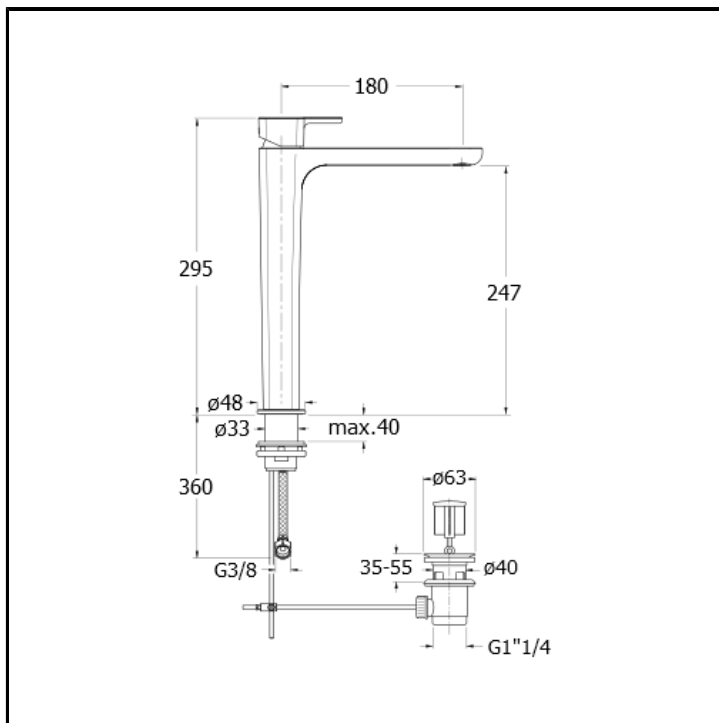

CRIKG213

Mitigeur lavabo TALL avec vidage 1"1/4 à tirette

FINITIONS

Chromé

CARACTÉRISTIQUES (CÔTÉ NOM DU MODÈLE)

- Tall

CARACTÉRISTIQUES TECHNOLOGIQUES

- Aérateur
- Aérateur économiseur d'eau
- Easy to install