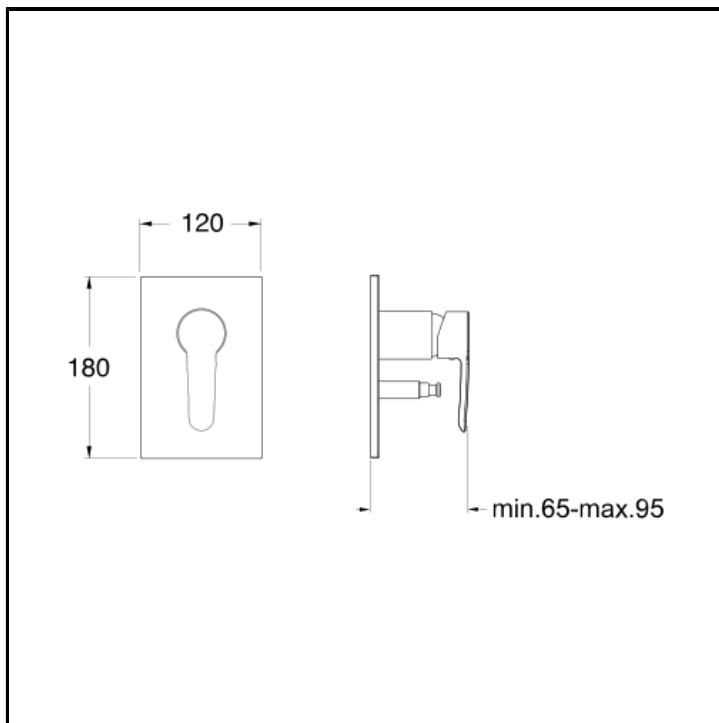

Façade externe pour mitigeur douche/bain douche 2 sorties pour mécanisme CRICS535 et plaque en ABS

FINITIONS

Chromé

CARACTÉRISTIQUES

- Robinetterie bain/douche

COMMANDE

- Mitigeur

INSTALLATIONS