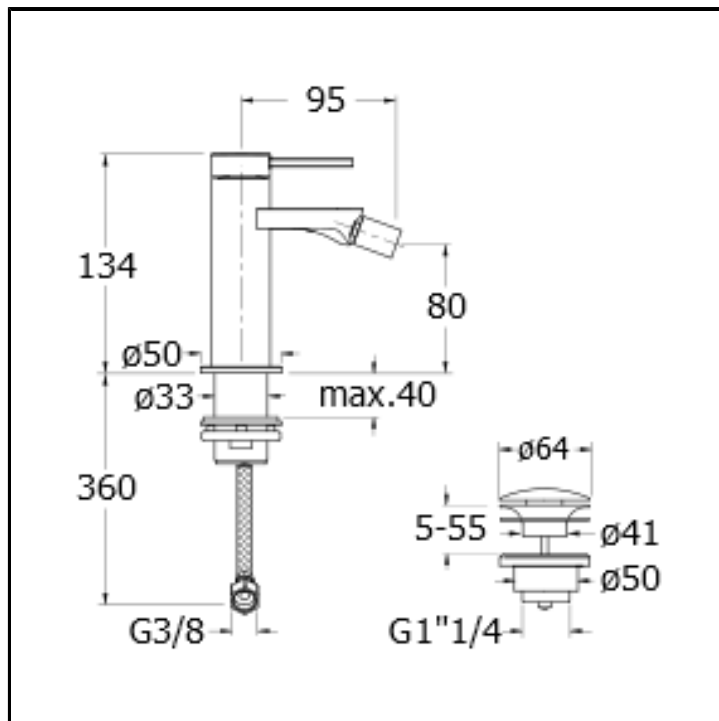

# CRIUC320

Mitigeur bidet avec vidage Up&Down 1"1/4