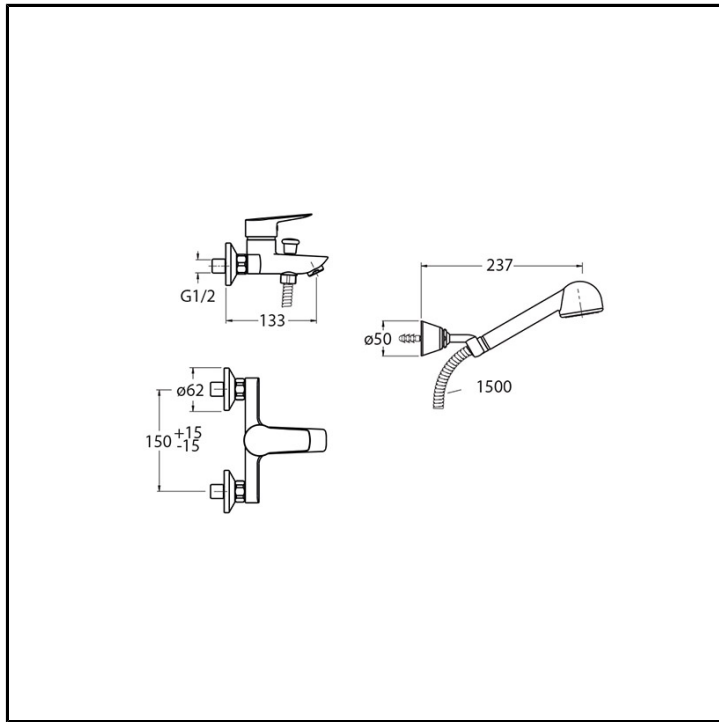

# CRI1P101

■ CRISTINA  
RUBINETTERIE

Mitigeur monocommande mural de baignoire, réglage mécanique, inverseur automatique 2 sorties, bec déverseur longueur 133 mm, douchette anticalcaire, support orientable et flexible